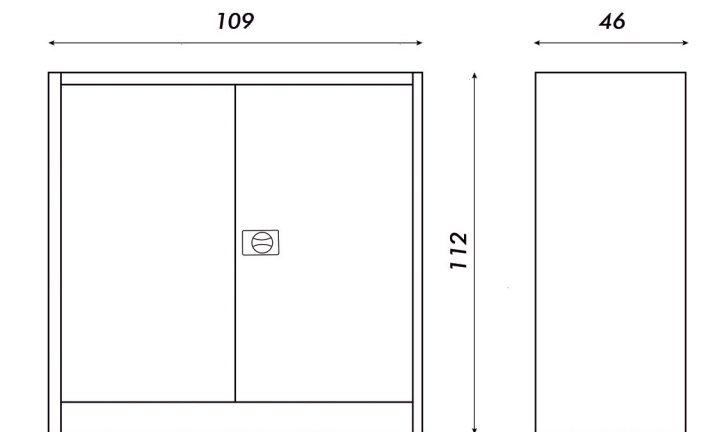

ARMARIO IGNÍFUGO

PETRA

Vista frontal

Vista lateral

Colores disponibles:

Carga por estante

- Materiales aislantes
- Fabricado con paredes dobles
- Con cable a tierra para evitar cortocircuitos

Bisagra de piano a lo largo de toda la puerta

Entradas laterales para extintor

Cerradura de triple cierre

Estantes galvanizados con desagüe lateral para evitar que los líquidos caigan sobre los otros