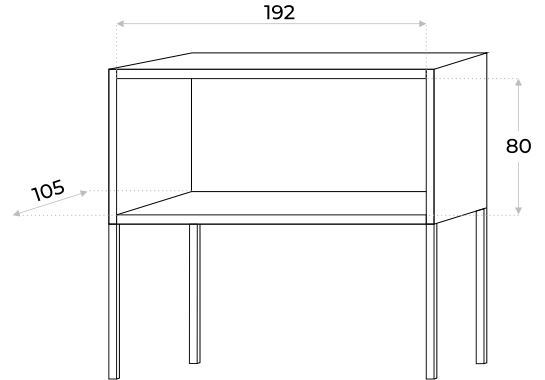

AirBox

BAULERA PARA GARAGE

- Material: Acero
- Cerradura de doble cierre
- Indicador de estado: Abierto / Cerrado
- Regulación de altura de 10cm en 10cm
- Carga total: 400kg distribuidos uniformemente
- Puerta con apertura de 90°
- Sistema de apertura progresiva a gas

Por altura menor a 120cm consulte.

GRAN CAPACIDAD DE ALMACENAJE

Con un volumen de carga de 480cm² nuestro Airbox ofrece un amplio espacio de almacenamiento.

Es ideal para guardar herramientas, valijas, bicicletas y otros artículos de gran tamaño.