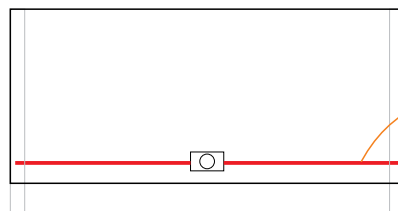

APERTURA TOTAL SIN ESFUERZO

La puerta Cuenta con pistón a gas lo que posibilita una apertura de 90° suave y progresiva asegurando seguro y sin esfuerzo a tus pertenencias.

La cerradura de doble cierre con indicador de estado, tranca hacia ambos laterales dejando las pertenencias seguras bajo llave.