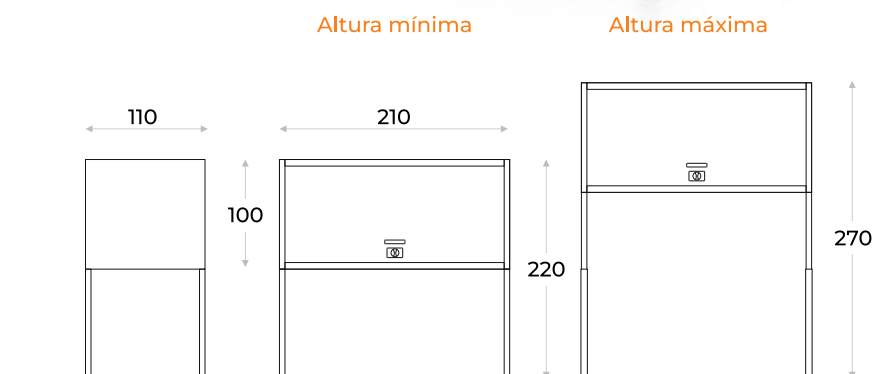

AirBox

BAULERA PARA GARAGE

- Material: Acero
- Cerradura de doble cierre
- Indicador de estado: Abierto / Cerrado
- Regulación de altura de 10cm en 10cm
- Carga total: 400kg distribuidos uniformemente
- Puerta con apertura de 90°
- Sistema de apertura progresiva a gas

Por altura menor a 120cm consulte.

GRAN CAPACIDAD DE ALMACENAJE

Con un volumen de carga de 480cm² nuestro Airbox ofrece un amplio espacio de almacenamiento.

Es ideal para guardar herramientas, valijas, bicicletas y otros artículos de gran tamaño.