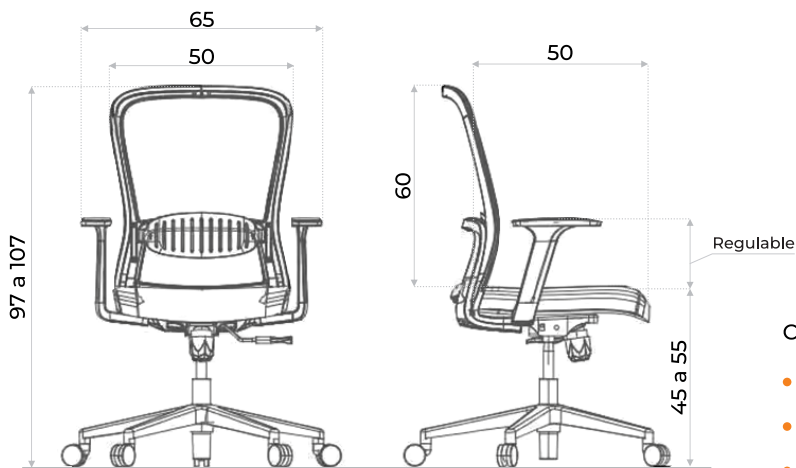

SILLA OPERATIVA  
**ALBA**

Color disponible ●

- Altura regulable a gas
- Tapizado en tela acrílica
- Posabrazos regulables
- Base y ruedas de Nylon
- Apoyo lumbar regulable
- Reclinable

Silla ergonómica línea Alba. Con asiento tapizado en tela acrílica y respaldo en malla color negro, reclinable con sistema relax. Ideal para oficinas.

Sus posabrazos regulables en altura, así como el apoyo lumbar, también regulable. Permiten que la silla se adapte a las distintas complejiones de los usuarios.