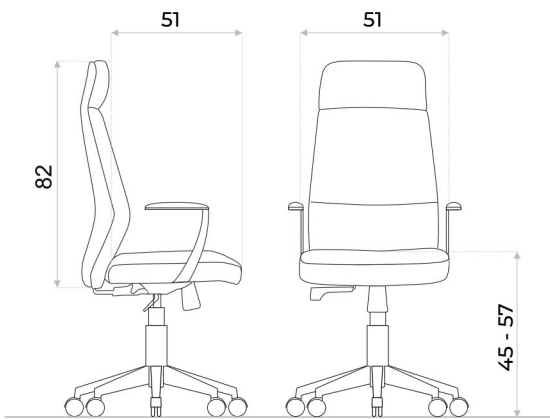

SILLA GERENCIAL
ARKOS

Arkos ejecutiva

Arkos gerencial

- Altura regulable a gas
- Reclinable / Sistema Synchron
- Asiento y respaldo con bloqueo múltiple
- Posabrazos cromados con apoyo soft
- Base araña de aluminio

Arkos diálogo

Colores disponibles  Ivory  Negro

Sistema Sincron
Bloqueo en varias posiciones

SISTEMA SYNCRO CON BLOQUEO MÚLTIPLE

Este sistema permite ajustar la inclinación del respaldo de forma sincronizada y bloquearla en diferentes posiciones, adaptándose a las preferencias de cada usuario.

Esto mejora sensiblemente la salud laboral, reduciendo la fatiga y promoviendo posturas saludables.

AJUSTE DE TENSION

Para regular la tensión de la reclinación se debe girar la rosca de ajuste. Dejandola más ajustada el respaldo ofrecerá mayor resistencia para reclinarse.