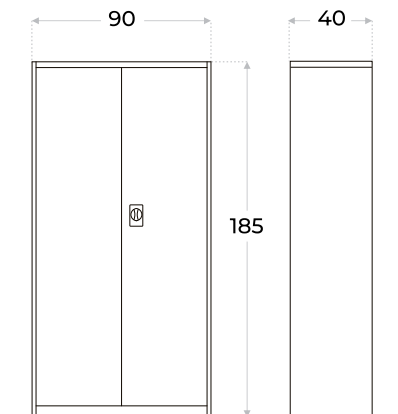

ARMARIO METÁLICO

# MASY

Vista frontal

Vista lateral

Color disponible

- Material: Acero
- Puertas batientes
- 4 estantes regulables
- Carga por estante 40kg
- Cerradura de triple cierre

Estantes regulables y reforzados