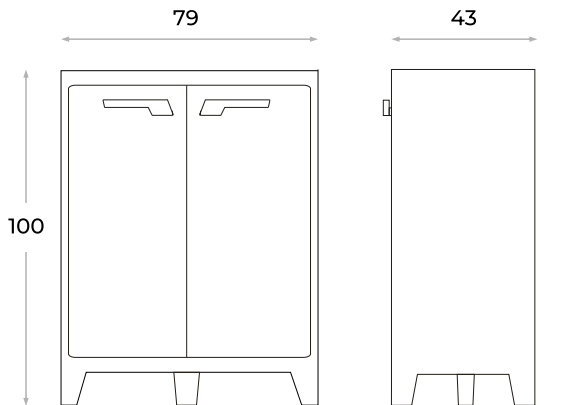

# Planet

Vista frontal

Vista lateral

**KETER**

- 80% PLÁSTICO RECICLADO
- Impermeable al agua
- 2 estantes ajustables
- Resistente a los rayos UV
- Bisagras metálicas
- Puertas con portacandado

### ALMACENAMIENTO INTERIOR

Interior pensado para una organización eficiente. Equipado con 2 estantes internos regulables. Capacidad de carga: hasta 30 kg por estante. Permiten adaptar el espacio según el tipo de objetos a guardar.