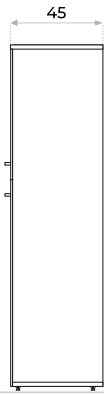

ARMARIO ALTO

NEXUS

Vista frontal

Vista lateral

○ Color disponible

- Espesor de tapa y estantes: 25mm
- Espesor de estructura: 15mm
- 4 estantes
- Cerraduras con retén
- Puertas batientes
- Cerraduras incorporadas
- Regatones regulables

ESTANTES AJUSTABLES

Optimiza el espacio de almacenamiento, ya que te da la libertad de adaptar los compartimentos evitando que queden espacios desperdiciados.

BISAGRAS CON RETÉN

Sus bisagras de cierre controlado proporcionan una apertura y cierre más suaves, silenciosos y seguros, reduciendo golpes bruscos y mejorando la experiencia de uso diario.