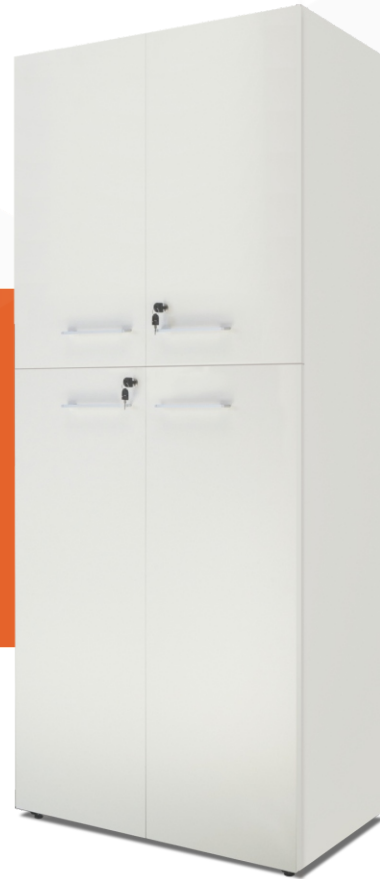

ARMARIO ALTO

NEXUS

Vista frontal

Vista lateral

○ Color disponible

- Espesor de tapa y estantes: 25mm
- Espesor de estructura: 15mm
- 4 estantes
- Cerraduras con retén
- Puertas batientes
- Cerraduras incorporadas
- Regatones regulables

ESTANTES AJUSTABLES

Optimiza el espacio de almacenamiento, ya que te da la libertad de adaptar los compartimentos evitando que queden espacios desperdiciados.

BISAGRAS CON RETÉN

Sus bisagras de cierre controlado proporcionan una apertura y cierre más suaves, silenciosos y seguros, reduciendo golpes bruscos y mejorando la experiencia de uso diario.

REGATONES REGULABLES

Permiten nivelar el mueble fácilmente sobre superficies irregulares, aportando mayor estabilidad y un mejor asentamiento.

CERRADURA CON LLAVE

Mayor seguridad para documentos, objetos personales o materiales de trabajo. Ideal para mantener el contenido protegido en entornos de oficina o uso compartido.