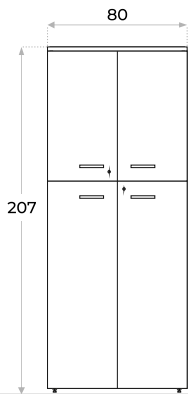

ARMARIO ALTO

NEXUS

Vista frontal

Vista lateral

○ Color disponible

- Espesor de tapa y estantes: 25mm
- Espesor de estructura: 15mm
- 4 estantes
- Cerraduras con retén
- Puertas batientes
- Cerraduras incorporadas
- Regatones regulables