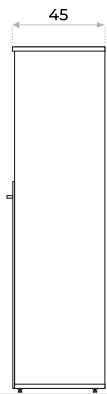

ARMARIO ALTO

NEXUS

Vista frontal

Vista lateral

○ Color disponible

- Espesor de tapa y estantes: 25mm
- Espesor de estructura: 15mm
- 4 estantes regulables
- Puertas batientes
- Cerraduras incorporadas
- Regatones regulables

ESTANTES AJUSTABLES

Optimiza el espacio de almacenamiento, ya que te da la libertad de adaptar los compartimentos evitando que queden espacios desperdiciados.

BISAGRAS CON RETÉN

Sus bisagras de cierre controlado proporcionan una apertura y cierre más suaves, silenciosos y seguros, reduciendo golpes bruscos y mejorando la experiencia de uso diario.