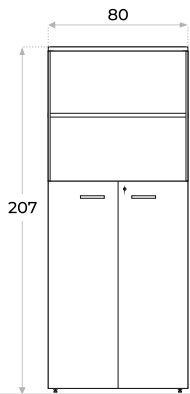

ARMARIO ALTO

NEXUS

Vista frontal

Vista lateral

○ Color disponible

- Espesor de tapa y estantes: 25mm
- Espesor de estructura: 15mm
- 4 estantes regulables
- Puertas batientes
- Cerraduras incorporadas
- Regatones regulables