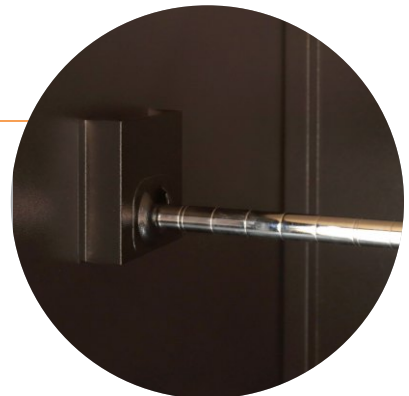

ARMARIO PORTA-ROLLO  
**MUSTANG**

VISTA LATERAL

VISTA FRONTAL

- L: 60 / P: 60 / A: 88cm
- Material: Acero de alta calidad
- Barrote desmontable porta-rollo
- 1 cajon con apertura total
- Guías metálicas telescópicas
- Tiradores embutidos
- Apta para amure de tapa superior
- Regatones regulables

## CARGA SOPORTADA

Esté módulo soporta una carga superior de hasta 100 kg.  
Sus cajones son aptos para cargas de 20kg.

Barrote metálico encastrable

## FUNCIONAL Y VERSÁTIL

El compartimento superior está diseñado para alojar rollos de hasta 35 cm de diámetro y 50 cm de largo.

Se sostiene mediante un barrote metálico encastrable, fácil de colocar y remover, lo que facilita el recambio del rollo cuando sea necesario.

En la parte inferior, cuenta con un amplio cajón con tirador embutido, ideal para guardar herramientas, repuestos u otros elementos de uso frecuente.

COMPONENTES BÁSICOS

ARMARIO BAJO

CAJONERO

PANEL PERFORADO