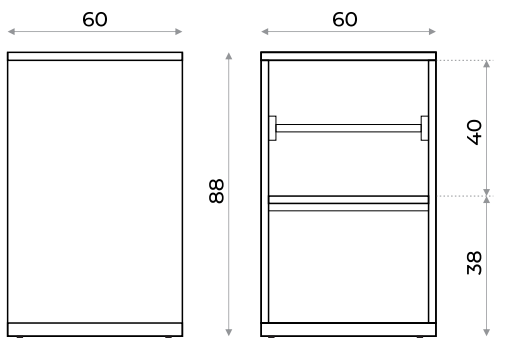

ARMARIO PORTA-ROLLO  
**MUSTANG**

VISTA LATERAL

VISTA FRONTAL

- L: 60 / P: 60 / A: 88cm
- Material: Acero de alta calidad
- Barrote desmontable porta-rollo
- 1 cajon con apertura total
- Guías metálicas telescópicas
- Tiradores embutidos
- Apta para amure de tapa superior
- Regatones regulables

## CARGA SOPORTADA

Esté módulo soporta una carga superior de hasta 100 kg.  
Sus cajones son aptos para cargas de 20kg.

Barrote metálico encastrable

## FUNCIONAL Y VERSÁTIL

El compartimento superior está diseñado para alojar rollos de hasta 35 cm de diámetro y 50 cm de largo.

Se sostiene mediante un barrote metálico encastrable, fácil de colocar y remover, lo que facilita el recambio del rollo cuando sea necesario.

MACADAMIA

60x60cm

GRIS SAGRADO

60x99cm  
60x120cm

MACADAMIA

60x99cm  
60x120cm