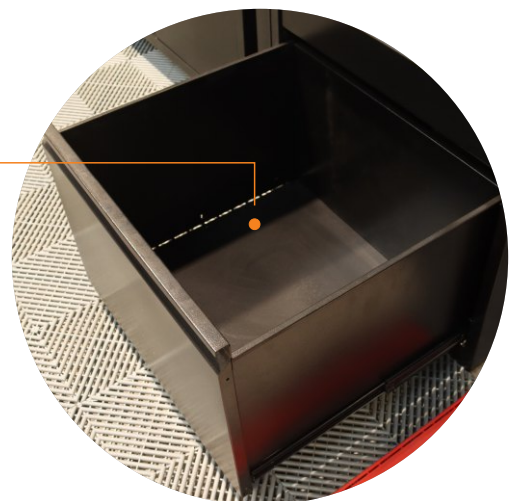

ARMARIO PORTA-ROLLO  
**MUSTANG**

VISTA LATERAL

VISTA FRONTAL

- L: 60 / P: 60 / A: 88cm
- Material: Acero de alta calidad
- Barrote desmontable porta-rollo
- 1 cajon con apertura total
- Guías metálicas telescópicas
- Tiradores embutidos
- Apta para amure de tapa superior
- Regatones regulables

## CARGA SOPORTADA

Esté módulo soporta una carga superior de hasta 100 kg.  
Sus cajones son aptos para cargas de 20kg.

Barrote metálico encastrable

## FUNCIONAL Y VERSÁTIL

El compartimento superior está diseñado para alojar rollos de hasta 35 cm de diámetro y 50 cm de largo.

Se sostiene mediante un barrote metálico encastrable, fácil de colocar y remover, lo que facilita el recambio del rollo cuando sea necesario.

En la parte inferior, cuenta con un amplio cajón con tirador embutido, ideal para guardar herramientas, repuestos u otros elementos de uso frecuente.

COMPONENTES BÁSICOS

ARMARIO BAJO

CAJONERO

PANEL PERFORADO