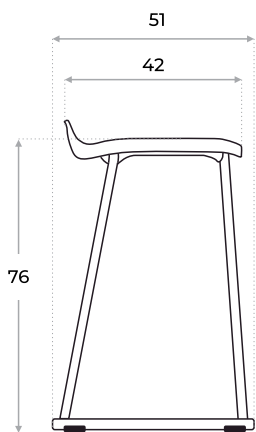

BANQUETA ALTA  
**Resist**

Vista lateral

Vista frontal

Color disponible ●

- Estructura metálica tubular
- Apoya pies metálico fijo
- Asiento en polipropileno
- Regatones plásticos

Permite una postura estable y su altura es perfecta para mesas altas o superficies de trabajo elevadas.