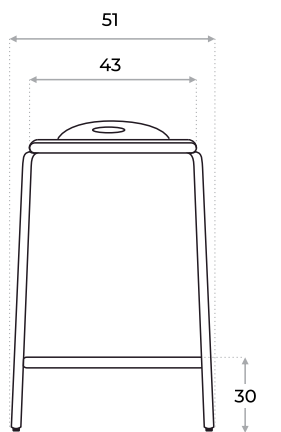

BANQUETA ALTA  
**Resist**

Vista lateral

Vista frontal

Color disponible ●

- Estructura metálica tubular
- Apoya pies metálico fijo
- Asiento en polipropileno
- Regatones plásticos

Permite una postura estable y su altura es perfecta para mesas altas o superficies de trabajo elevadas.