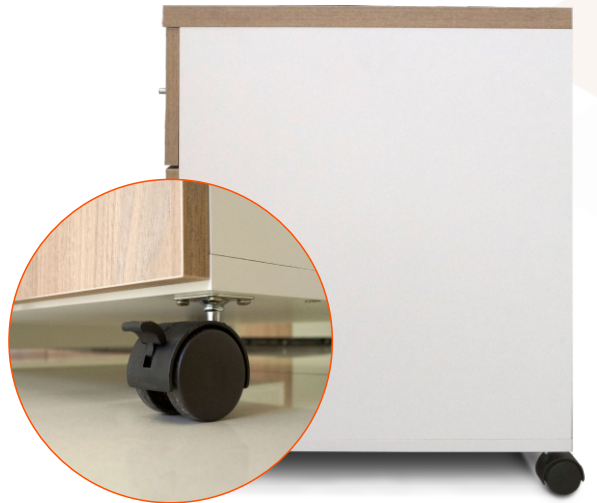

CAJONERA MÓVIL

NEXUS

Vista frontal

Vista lateral

 Color disponible

- Material: MDP enchapado en melamínico
- Espesor de tapa 25mm
- 3 cajones montados en guías metálicas
- Cerradura de traba única
- Ruedas con freno
- Cantos en ABS
- Tiradores en cada cajón

CERRADURA CON LLAVE

Posee tres cajones con cerradura única y copia de llave. Permite organizar pertenencias o documentación de forma segura y eficiente.

RUEDAS CON FRENO

Integra freno en sus cuatro ruedas, permitiendo desplazar la cajonera con facilidad y bloquearla de forma segura cuando está en uso.

Esta combinación de movilidad y fijación aporta estabilidad al abrir los cajones y facilita la reorganización del espacio de trabajo sin esfuerzo, manteniendo un uso cómodo y seguro en el día a día.

NEXUS