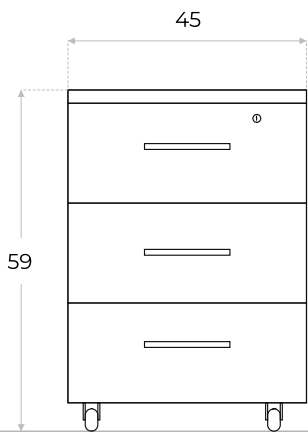

CAJONERA MÓVIL

NEXUS

Vista frontal

Vista lateral

 Color disponible

- Material: MDP enchapado en melamínico
- Espesor de tapa 25mm
- 3 cajones montados en guías metálicas
- Cerradura de traba única
- Ruedas con freno
- Cantos en ABS
- Tiradores en cada cajón

CERRADURA CON LLAVE

Posee tres cajones con cerradura única y copia de llave. Permite organizar pertenencias o documentación de forma segura y eficiente.

RUEDAS CON FRENO

Integra freno en sus cuatro ruedas, permitiendo desplazar la cajonera con facilidad y bloquearla de forma segura cuando está en uso.