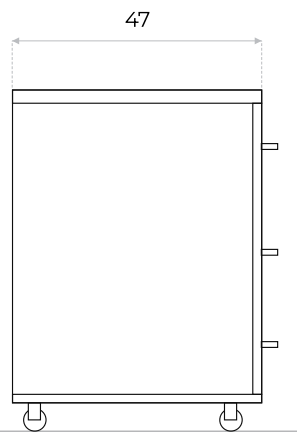

CAJONERA MÓVIL

NEXUS

Vista frontal

Vista lateral

 Color disponible

- Material: MDP enchapado en melamínico
- Espesor de tapa 25mm
- 3 cajones montados en guías metálicas
- Cerradura de traba única
- Ruedas con freno
- Cantos en ABS
- Tiradores en cada cajón

CERRADURA CON LLAVE

Posee tres cajones con cerradura única y copia de llave. Permite organizar pertenencias o documentación de forma segura y eficiente.

RUEDAS CON FRENO

Integra freno en sus cuatro ruedas, permitiendo desplazar la cajonera con facilidad y bloquearla de forma segura cuando está en uso.