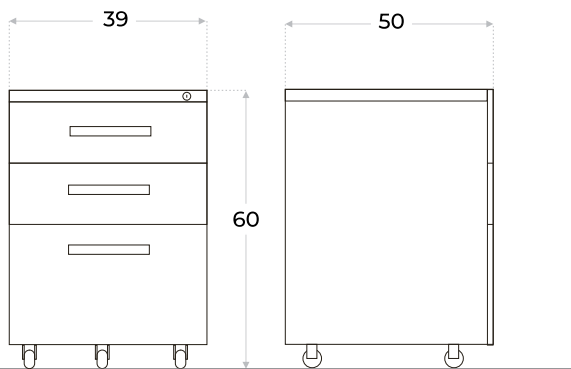

CAJONERA MÓVIL
SLIM

Vista lateral

Vista frontal

○ Color disponible

- Material: Acero
- Tiradores embutidos color naranja
- Cajón superior con portalápices
- Cajón inferior para carpetas colgantes
- Cerradura de traba única
- Cajones con apertura total
- Ruedas con freno
- Sistema antivuelco

CAJÓN APTO PARA CARPETAS COLGANTES

El cajón inferior está diseñado para carpetas colgantes tamaño A4, incorporando rieles metálicos de alta resistencia que garantizan deslizamiento suave y estabilidad incluso a plena carga.