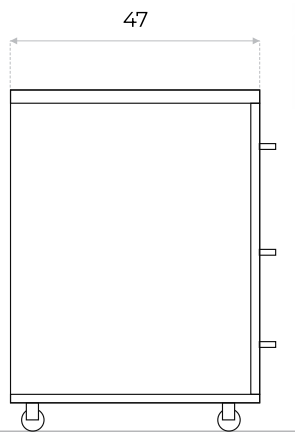

CAJONERA BAJA MÓVIL  
**OFFICE**

Vista frontal

Vista lateral

○ Color disponible

- Material: MDP enchapado en melamínico
- Espesor de tapa 25mm
- 3 cajones montados en guías metálicas
- Cerradura de traba única
- Ruedas con freno
- Cantos en ABS
- Tiradores en cada cajón

#### CERRADURA CON LLAVE

Posee tres cajones con cerradura única y copia de llave. Permite organizar pertenencias o documentación de forma segura y eficiente.