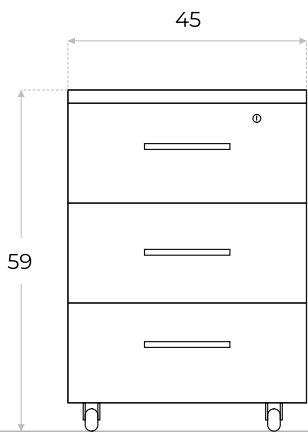

CAJONERA BAJA MÓVIL  
**OFFICE**

Vista frontal

Vista lateral

○ Color disponible

- Material: MDP enchapado en melamínico
- Espesor de tapa 25mm
- 3 cajones montados en guías metálicas
- Cerradura de traba única
- Ruedas con freno
- Cantos en ABS
- Tiradores en cada cajón

#### CERRADURA CON LLAVE

Posee tres cajones con cerradura única y copia de llave. Permite organizar pertenencias o documentación de forma segura y eficiente.