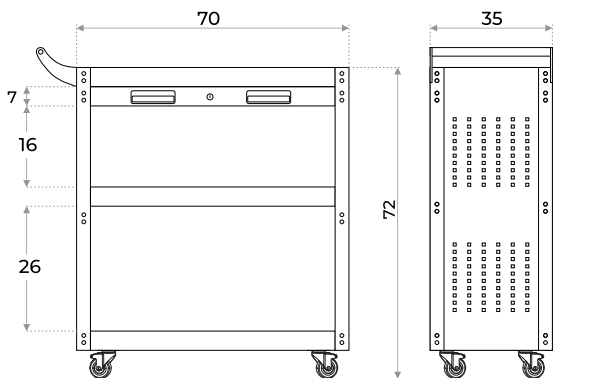

CARRO MÓVIL
MUSTANG

Vista frontal

Vista lateral

- Material: Acero color negro
- 3 bandejas para herramientas
- Cajón con cerradura
- Agarradera lateral
- Ruedas con freno
- Laterales perforados
- Carga 30 kg por bandeja

● Color disponible / negro

APERTURA MEDIANTE GUÍAS TELESCÓPICAS

Su amplio cajón abre con facilidad mediante guías telescópicas, facilitando el acceso a las herramientas.

Agarradera lateral para tirar del carro

BANDEJAS METÁLICAS FIJAS

Este versátil carrito cuenta además con 3 bandejas metálicas fijas, para que puedas trasladar tus herramientas hasta donde necesites sin que se caigan al mover el carro de lugar.