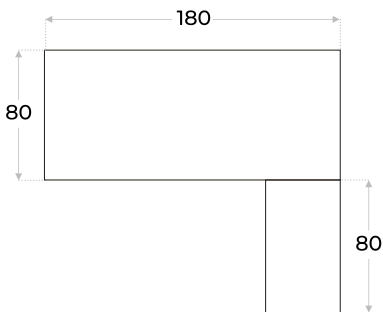

Bilux

ESCRITORIO GERENCIAL

Color disponible 

- Material: MDP de alta calidad enchapado en malamínico
- Espesor de tapa de escritorio: 44mm
- Armario con 3 cajones y 2 estantes
- Cajón apto para carpetas colgantes
- Regatones regulables
- Cubre piernas

PRIVACIDAD Y ORDEN VISUAL

El cubre piernas incorpora una terminación frontal que oculta la parte inferior del usuario y la zona baja del escritorio, evitando la exposición de cables, movimientos o elementos personales. Mejora la estética general del espacio, aportando una imagen más prolija, profesional y con mayor discreción en entornos ejecutivos o de atención.