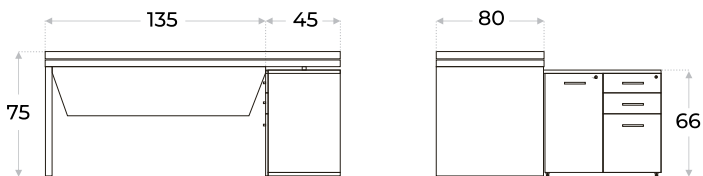

Bilux

ESCRITORIO GERENCIAL

Color disponible 

- Material: MDP de alta calidad enchapado en malamínico
- Espesor de tapa de escritorio: 44mm
- Armario con 3 cajones y 2 estantes
- Cajón apto para carpetas colgantes
- Regatones regulables
- Cubre piernas

PRIVACIDAD Y ORDEN VISUAL

El cubre piernas incorpora una terminación frontal que oculta la parte inferior del usuario y la zona baja del escritorio, evitando la exposición de cables, movimientos o elementos personales. Mejora la estética general del espacio, aportando una imagen más prolija, profesional y con mayor discreción en entornos ejecutivos o de atención.