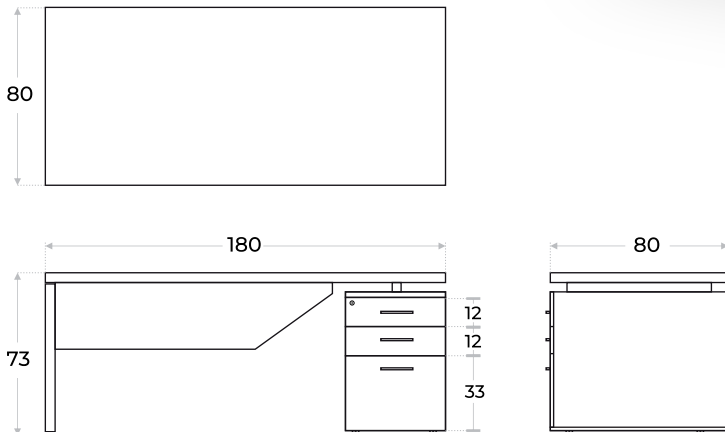

Bilux

ESCRITORIO EJECUTIVO

Color disponible 

- Material: MDP de alta calidad
- Cajonero ambidiestro con cerradura
- Tercer cajón apto para carpetas colgantes
- Regatones regulables
- Cubre piernas

Escritorio ejecutivo de diseño italiano con líneas limpias y proporciones equilibradas, inspirado en el estilo nórdico contemporáneo. Proyecta una imagen profesional y moderna en cualquier espacio.

SISTEMA DE GUARDADO SEGURO

Incorpora cajonera ambidiestra para que puedas adaptar su configuración a tus necesidades. La misma posee tres cajones con cerradura única y copia de llave. Uno de los cajones es apto para carpetas colgantes o biblioratos.

Permite organizar pertenencias o documentación de forma segura y eficiente.

CÓMODA SUPERFICIE DE TRABAJO

Tapa amplia en melamina símil madera que aporta calidez visual y confort al uso diario. Mejora la experiencia de trabajo combinando ergonomía y estética.

ALMACENAMIENTO ADICIONAL

En su parte posterior, la cajonera cuenta con dos compartimientos abiertos. Sumando capacidad de guardado sin afectar la armonía visual del escritorio.

LARGA DURABILIDAD

Fabricado íntegramente en MDP de alta calidad, cuenta con una tapa de 44 mm enchapada en melamínico, además de bordes ABS que protegen las aristas y garantizan mayor durabilidad para el uso diario. Garantiza robustez estructural y bajo mantenimiento en uso intensivo.