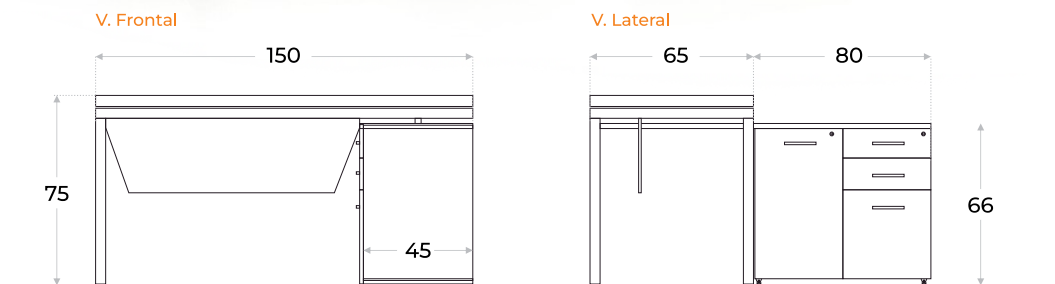

NEXUS

ESCRITORIO OPERATIVO

Color disponible 

- Material: MDP de alta calidad
- Estructura metálica
- Tapa en 44mm de espesor
- Cubre piernas
- Armario lateral ambidiestro
- 3 cajones con cerradura
- Puerta lateral con estante
- Regatones regulables

RIELES METÁLICOS

REGATONES REGULABLES

Este versátil escritorio incorpora un armario de diseño ambidiestro, pensado para adaptarse con facilidad a diferentes espacios, distribuciones y formas de trabajo.

Su configuración permite colocar el armario tanto del lado derecho como del izquierdo, brindando mayor flexibilidad sin resignar funcionalidad ni estética.

El escritorio operativo Nexus combina diseño contemporáneo y funcionalidad para crear espacios de trabajo cómodos, ordenados y eficientes. Su estética moderna y soluciones inteligentes acompañan la dinámica de la oficina actual.

Bisagras con cierre soft

Rieles metálicos

Tapa enchapada en melamínico por ambas caras

44 mm de espesor