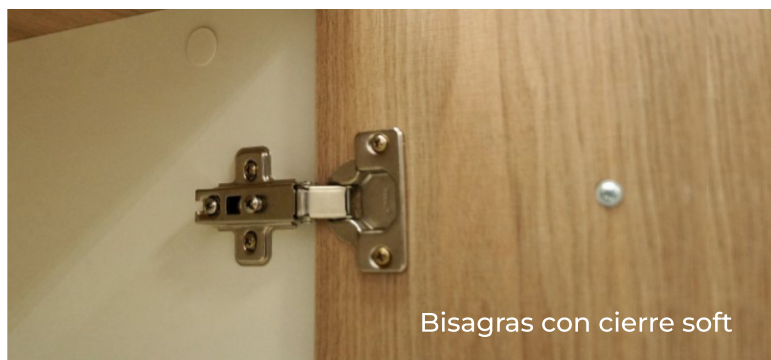

NEXUS

ESCRITORIO OPERATIVO

Color disponible 

- Material: MDP de alta calidad
- Estructura metálica
- Tapa en 44mm de espesor
- Cubre piernas
- Armario lateral ambidiestro
- 3 cajones con cerradura
- Puerta lateral con estante
- Regatones regulables

RIELES METÁLICOS

REGATONES REGULABLES

Este versátil escritorio incorpora un armario de diseño ambidiestro, pensado para adaptarse con facilidad a diferentes espacios, distribuciones y formas de trabajo.

Su configuración permite colocar el armario tanto del lado derecho como del izquierdo, brindando mayor flexibilidad sin resignar funcionalidad ni estética.

El escritorio operativo Nexus combina diseño contemporáneo y funcionalidad para crear espacios de trabajo cómodos, ordenados y eficientes. Su estética moderna y soluciones inteligentes acompañan la dinámica de la oficina actual.

Bisagras con cierre soft

Rieles metálicos

Tapa enchapada en melamínico por ambas caras

44 mm de espesor