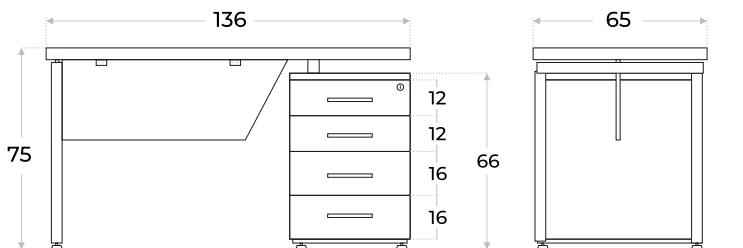

NEXUS

ESCRITORIO OPERATIVO

Color disponible 

- Material: MDP de alta calidad
- Cajonero ambidiestro con cerradura
- Tapa en 44mm de espesor
- Regatones regulables
- Cubre piernas

El escritorio operativo Nexus combina diseño contemporáneo y funcionalidad para crear espacios de trabajo cómodos, ordenados y eficientes. Su estética moderna y soluciones inteligentes acompañan la dinámica de la oficina actual.

Tapa enchapada en melamínico por ambas caras

VERSATILIDAD Y COMODIDAD

El escritorio cuenta con un cajonero de 4 cajones que aporta orden, comodidad y seguridad al puesto de trabajo.

Su diseño ambidiestro permite instalarlo a la derecha o a la izquierda, adaptándose fácilmente a diferentes configuraciones.