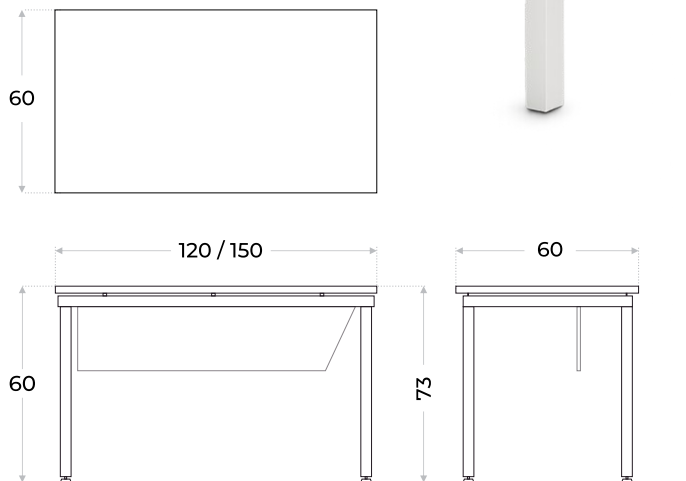

# NEXUS

Color disponible

- Tapa en MDP enchapada en melamínico
- Espesor de tapa: 25mm
- Estructura en caño de acero.
- Cubre piernas
- Regatones regulables

## CALIDAD Y RESISTENCIA

La estructura de acero con sección cuadrada de 40mm, así como su tapa en MDP de 25mm garantizan un apoyo estable y firme.

A su vez cuenta con enchapado en melamínico en ambas caras y bordes ABS logrando una estética bien terminada y duradera.