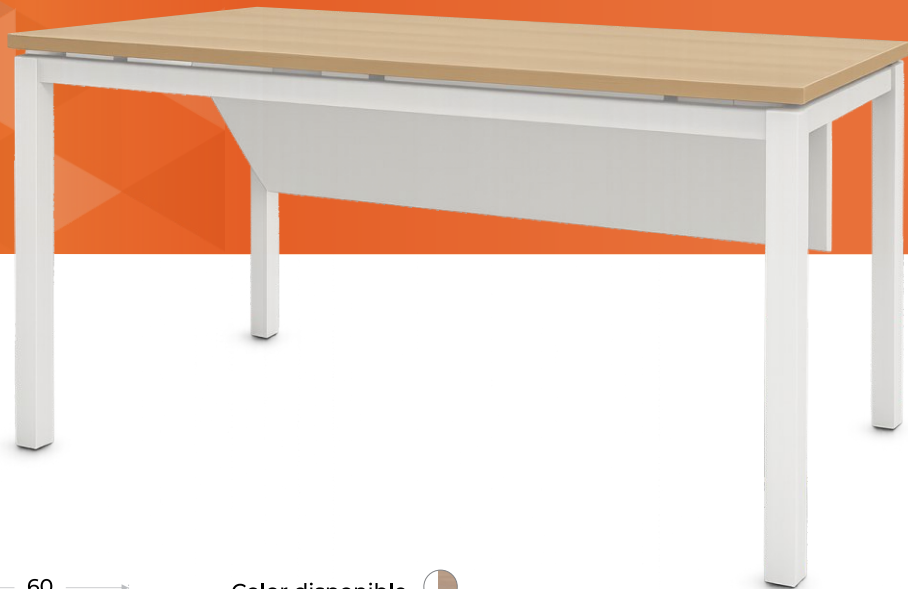

# NEXUS

Color disponible

- Tapa en MDP enchapada en melamínico
- Espesor de tapa: 25mm
- Estructura en caño de acero.
- Cubre piernas
- Regatones regulables

## CALIDAD Y RESISTENCIA

La estructura de acero con sección cuadrada de 40mm, así como su tapa en MDP de 25mm garantizan un apoyo estable y firme.

A su vez cuenta con enchapado en melamínico en ambas caras y bordes ABS logrando una estética bien terminada y duradera.

### ACCESORIO OPCIONAL

Cajonero ambidiestro diseñado para adaptarse con total versatilidad a cualquier configuración de trabajo. Su estructura permite instalarlo tanto del lado izquierdo como derecho, optimizando el espacio según la necesidad del usuario.