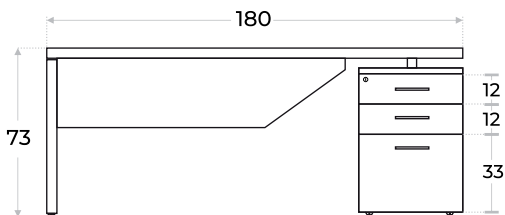

# NEXUS

ESCRITORIO EJECUTIVO

Color disponible 

- Material: MDP de alta calidad
- Cajonero ambidiestro con cerradura
- Tercer cajón apto para carpetas colgantes
- Regatones regulables
- Cubre piernas

El escritorio ejecutivo Nexus cuenta con una amplia superficie de apoyo y un cajonero con cerradura para tener todo al alcance de la mano y de forma segura

El lado posterior pensado para el visitante, incorpora un nicho con estante que permite aprovechar el espacio de forma inteligente.

Esta superficie adicional resulta ideal para el almacenaje de elementos accesorios o decorativos.