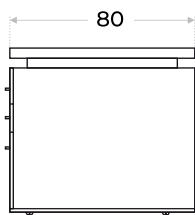

# NEXUS

ESCRITORIO EJECUTIVO

Color disponible 

- Material: MDP de alta calidad
- Cajonero ambidiestro con cerradura
- Tercer cajón apto para carpetas colgantes
- Regatones regulables
- Cubre piernas

El escritorio ejecutivo Nexus cuenta con una amplia superficie de apoyo y un cajonero con cerradura para tener todo al alcance de la mano y de forma segura

El lado posterior pensado para el visitante, incorpora un nicho con estante que permite aprovechar el espacio de forma inteligente.

Esta superficie adicional resulta ideal para el almacenaje de elementos accesorios o decorativos.

El escritorio Nexus se distingue por la calidad de sus terminaciones, con una tapa de 44 mm enchapada en melamínico en ambas caras, que aporta solidez y una estética cuidada. Los bordes ABS refuerzan la durabilidad del conjunto, protegiendo las aristas y garantizando un acabado prolijo y resistente para el uso diario.