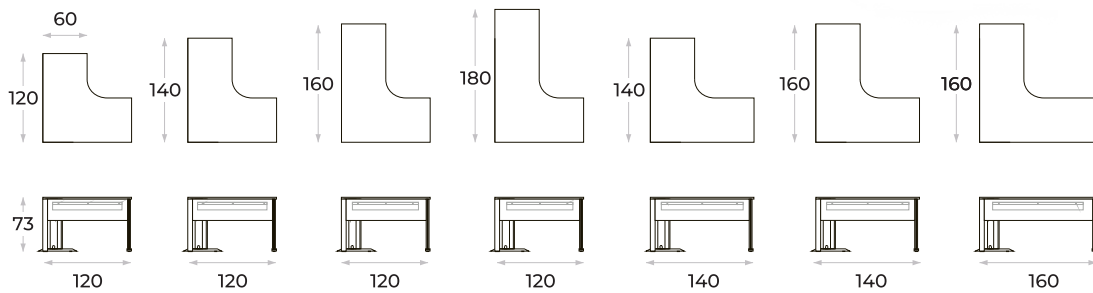

# OFFICE

\*En todas las medidas, la profundidad de tapa es 60cm.

 Colores disponibles

- Tapa en MDP de alta calidad
- Enchapado en melamínico
- Patas metálicas con ductos
- Dúctos con tapa desmontable
- Regatones regulables

Permite la incorporación de cajonera sostenida o cajonera móvil, ofreciendo mayor capacidad de guardado y adaptándose a las necesidades operativas de cada puesto de trabajo.