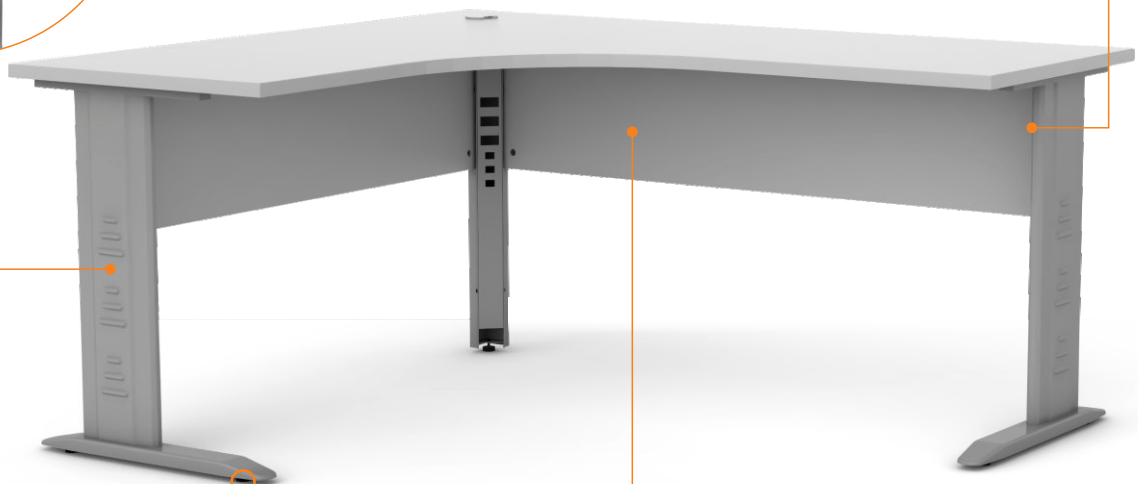

# OFFICE

\*En todas las medidas, la profundidad de tapa es 60cm.

 Colores disponibles

- Tapa en MDP de alta calidad
- Enchapado en melamínico
- Patas metálicas con ductos
- Dúctos con tapa desmontable
- Regatones regulables

Permite la incorporación de cajonera sostenida o cajonera móvil, ofreciendo mayor capacidad de guardado y adaptándose a las necesidades operativas de cada puesto de trabajo.

#### DUCTOS PASACABLES

Su estructura metálica incorpora ductos pasacables en las patas y en la tapa, lo que facilita una organización eficiente del cableado y contribuye a un espacio de trabajo ordenado y seguro.

Puertos USB / Opcional

La Estación Delta es una solución versátil para espacios de trabajo abiertos. A partir de un escritorio en L para una persona, permite su combinación con otras unidades para conformar islas de trabajo, adaptándose a distintas dinámicas y necesidades operativas.