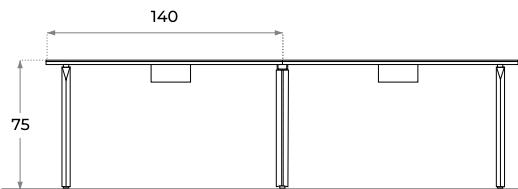

ESTACIÓN LINEAL

Aura

● Color disponible

- Tapa en MDP enchapado en melaminico
- Estructura metálica
- Tapas de conectividad y ductos pasa cables
- Puertos USB, HDMI y RJ45
- Regatones plásticos

La solución ideal para oficinas modernas que buscan funcionalidad, diseño y eficiencia.

Estación de lineal diseñada para oficinas colaborativas, con capacidad para cuatro puestos operativos. Su diseño limpio y funcional optimiza el espacio, favoreciendo el orden, la comodidad y la conectividad en entornos de trabajo compartidos.

SUPERFICIE DE TRABAJO

Casi 4 m² de madera MDP en terminación clara, de líneas rectas y estética contemporánea. Para trabajar cómodamente.

ESTRUCTURA METÁLICA

Estructura metálica de alta resistencia, con diseño estable y robusto, pensada para un uso intensivo en oficinas corporativas. Incluye soporte central inferior que aporta mayor firmeza al conjunto.