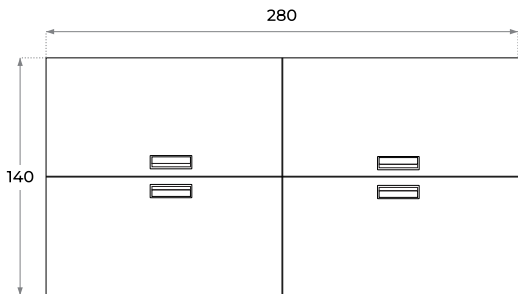

ESTACIÓN LINEAL

Aura

● Color disponible

- Tapa en MDP enchapado en melaminico
- Estructura metálica
- Tapas de conectividad y ductos pasa cables
- Puertos USB, HDMI y RJ45
- Regatones plásticos

La solución ideal para oficinas modernas que buscan funcionalidad, diseño y eficiencia.

Estación de lineal diseñada para oficinas colaborativas, con capacidad para cuatro puestos operativos. Su diseño limpio y funcional optimiza el espacio, favoreciendo el orden, la comodidad y la conectividad en entornos de trabajo compartidos.

SUPERFICIE DE TRABAJO

Casi 4 m² de madera MDP en terminación clara, de líneas rectas y estética contemporánea. Para trabajar cómodamente.

ESTRUCTURA METÁLICA

Estructura metálica de alta resistencia, con diseño estable y robusto, pensada para un uso intensivo en oficinas corporativas. Incluye soporte central inferior que aporta mayor firmeza al conjunto.