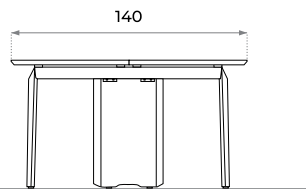

ESTACIÓN LINEAL

Aura

● Color disponible

- Tapa en MDP enchapado en melaminico
- Estructura metálica
- Tapas de conectividad y ductos pasa cables
- Puertos USB, HDMI y RJ45
- Regatones plásticos

La solución ideal para oficinas modernas que buscan funcionalidad, diseño y eficiencia.

Estación de lineal diseñada para oficinas colaborativas, con capacidad para cuatro puestos operativos. Su diseño limpio y funcional optimiza el espacio, favoreciendo el orden, la comodidad y la conectividad en entornos de trabajo compartidos.

SUPERFICIE DE TRABAJO

Casi 4 m² de madera MDP en terminación clara, de líneas rectas y estética contemporánea. Para trabajar cómodamente.

ESTRUCTURA METÁLICA

Estructura metálica de alta resistencia, con diseño estable y robusto, pensada para un uso intensivo en oficinas corporativas. Incluye soporte central inferior que aporta mayor firmeza al conjunto.