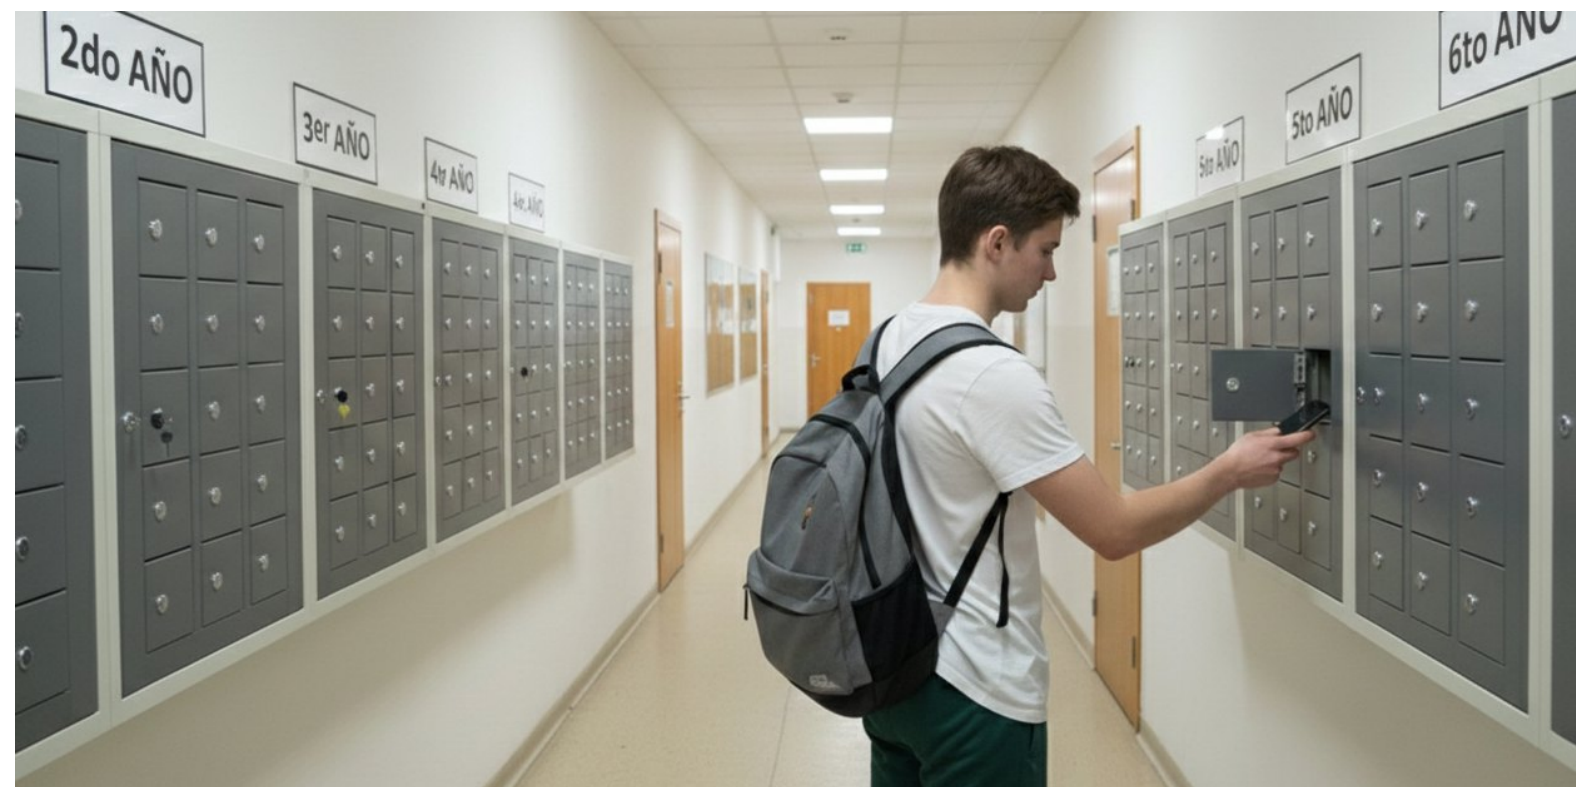

GUARDACELULARES

PETRA

Vista frontal

Vista lateral

Color disponible ●

- Cantidad de puertas: 15
- Material: Acero
- Cerraduras de tambor
- Puerta con llave maestra
- Orificios de amure
- Puertas numeradas (opcional)

Educación responsable

En línea con las nuevas reglamentaciones educativas en Uruguay y en otros países, que promueven un uso más consciente de la tecnología, este locker facilita la organización de los celulares antes de ingresar a clase.

Su implementación contribuye a crear un entorno de aprendizaje más enfocado, ordenado y propicio para la participación y el desarrollo académico.

Puerta con llave maestra

El locker incorpora puerta y llave maestra, que permite al personal autorizado acceder a todos los compartimentos en caso de extravío de una llave individual, asegurando control y practicidad en el uso diario.