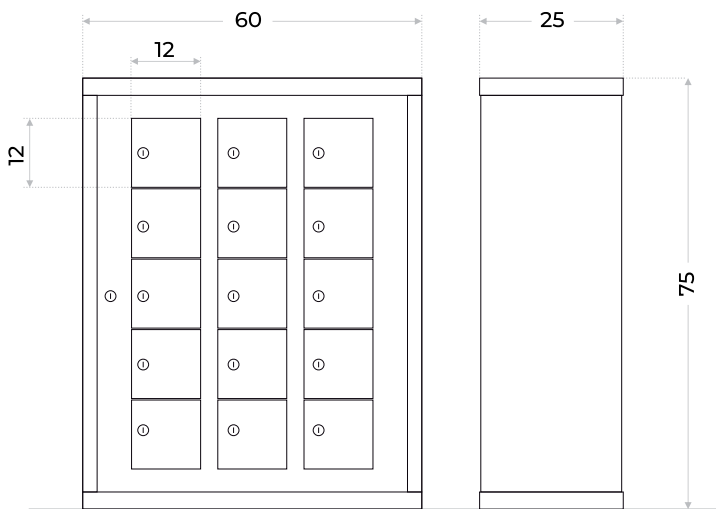

GUARDACELULARES

PETRA

Vista frontal

Vista lateral

Color disponible ●

- Cantidad de puertas: 15
- Material: Acero
- Cerraduras de tambor
- Puerta con llave maestra
- Orificios de amure
- Puertas numeradas (opcional)

Educación responsable

En línea con las nuevas reglamentaciones educativas en Uruguay y en otros países, que promueven un uso más consciente de la tecnología, este locker facilita la organización de los celulares antes de ingresar a clase.