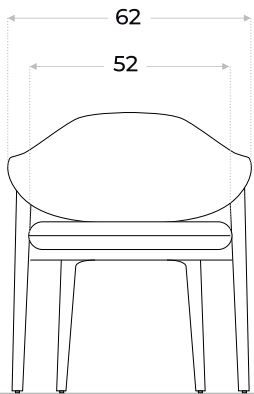

SILLA POLTRONA

# Venecia

Vista frontal

Vista lateral

● ● Colores disponibles

- Estructura en madera color negro
- Regatones en cada pata
- Tapizado en tela acrílica
- Asiento de alta densidad

La Poltrona Venecia combina diseño y funcionalidad en una pieza pensada para brindar una experiencia cómoda y agradable desde el primer momento.