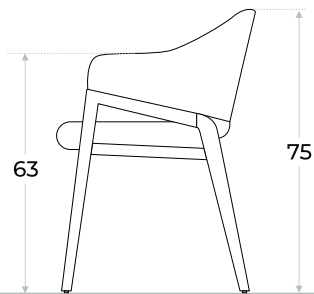

SILLA POLTRONA

# Venecia

Vista frontal

Vista lateral

● ● Colores disponibles

- Estructura en madera color negro
- Regatones en cada pata
- Tapizado en tela acrílica
- Asiento de alta densidad

La Poltrona Venecia combina diseño y funcionalidad en una pieza pensada para brindar una experiencia cómoda y agradable desde el primer momento.