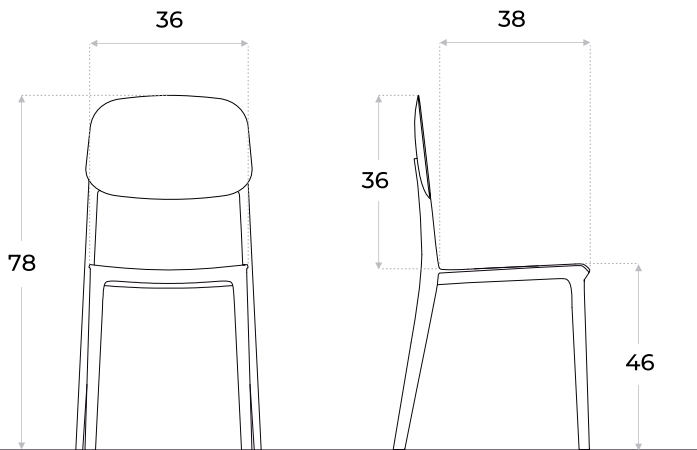

Ipanema

SILLA PLÁSTICA

Vista frontal

Vista lateral

Colores disponibles 

- 100% Polipropileno
- Regatones de goma
- Resiste a los rayos UV
- De fácil limpieza
- Sillas apilables

Una paleta que invita a jugar con los tonos y darle carácter a cada ambiente.