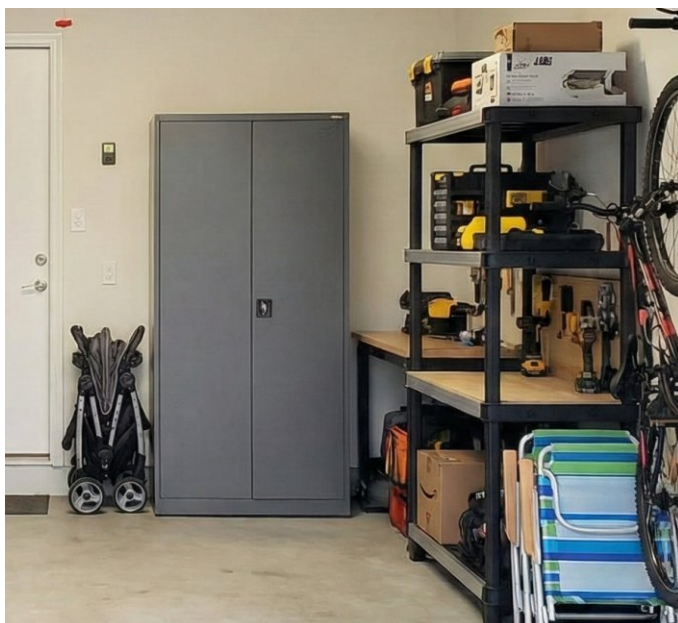

El armario Petra es ideal para oficinas, talleres o espacios corporativos. Su diseño creado para optimizar espacio, combinado con la robustez del material metálico, ofrecen una solución que se adapta a distintas áreas sin perder resistencia ni funcionalidad.