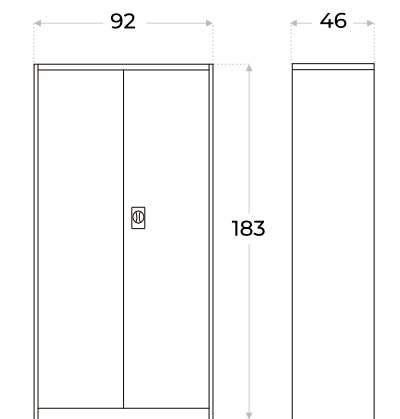

ARMARIO METÁLICO

PETRA

Vista frontal

Vista lateral

Color disponible

- Material: Acero
- Espesor de chapa: 0.6mm
- Puertas batientes
- 4 estantes regulables
- Carga por estante 40kg
- Cerradura de triple cierre