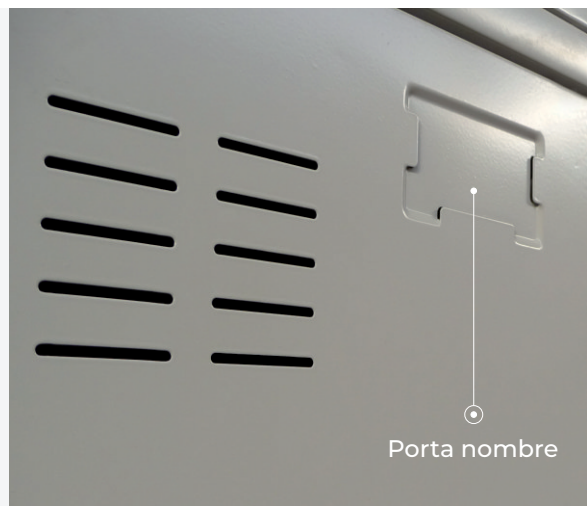

VENTILACIÓN Y PORTA NOMBRE

Incorpora además perforaciones de ventilación que favorecen la circulación de aire en el interior del locker, ayudando a mantener el contenido en mejores condiciones.

Además, incluye porta nombre individual, que permite identificar fácilmente cada unidad de uso.