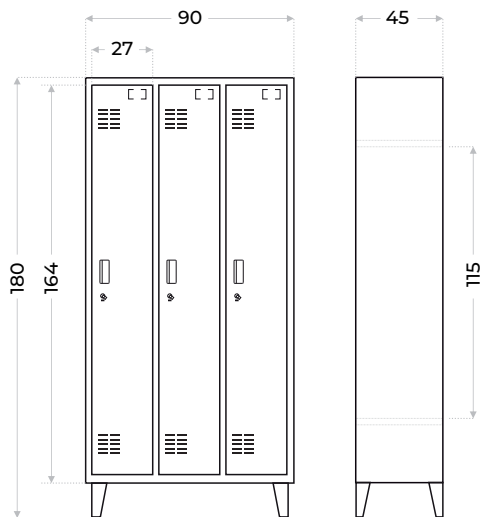

GUARDARROPAS

PETRA

V. FRONTAL

V. LATERAL

- 3 puertas largas
- Barrote para perchas
- Espejo interior
- Rejilla de ventilación
- Porta nombre
- Manija embutida
- Cerradura porta candado
- 2 estantes interiores
- Regatones regulables

CIERRE PRÁCTICO Y SEGURO

Cada puerta cuenta con cerradura porta candado. Este sistema consiste en una pieza metálica que, al alinearse para colocar el candado, se traba desde el interior garantizando un cierre firme y seguro.