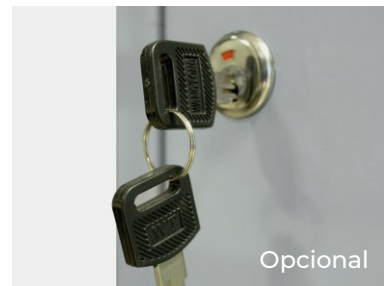

GUARDARROPAS

PETRA

V. FRONTAL

V. LATERAL

- 8 puertas medianas en total
- Barrote para perchas
- Espejo interior
- Rejilla de ventilación
- Porta nombre
- Manija embutida
- Porta candado
- Regatones regulables

CIERRE PRÁCTICO Y SEGURO

Cada puerta cuenta con cerradura porta candado. Este sistema consiste en una pieza metálica que, al alinearse para colocar el candado, se traba desde el interior garantizando un cierre firme y seguro.