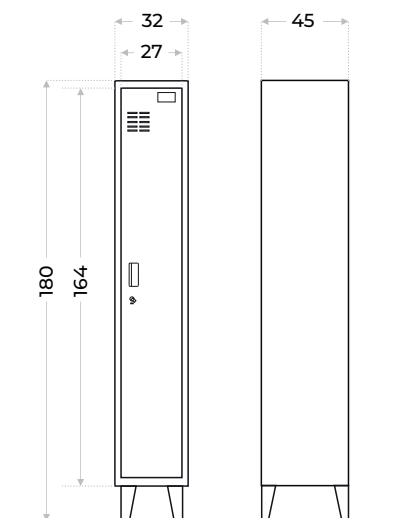

GUARDARROPAS

PETRA

V. FRONTAL

V. LATERAL

- 8 puertas medianas en total
- Barrote para perchas
- Espejo interior
- Rejilla de ventilación
- Porta nombre
- Manija embutida
- Porta candado
- Regatones regulables

CIERRE PRÁCTICO Y SEGURO

Cada puerta cuenta con cerradura porta candado. Este sistema consiste en una pieza metálica que, al alinearse para colocar el candado, se traba desde el interior garantizando un cierre firme y seguro.