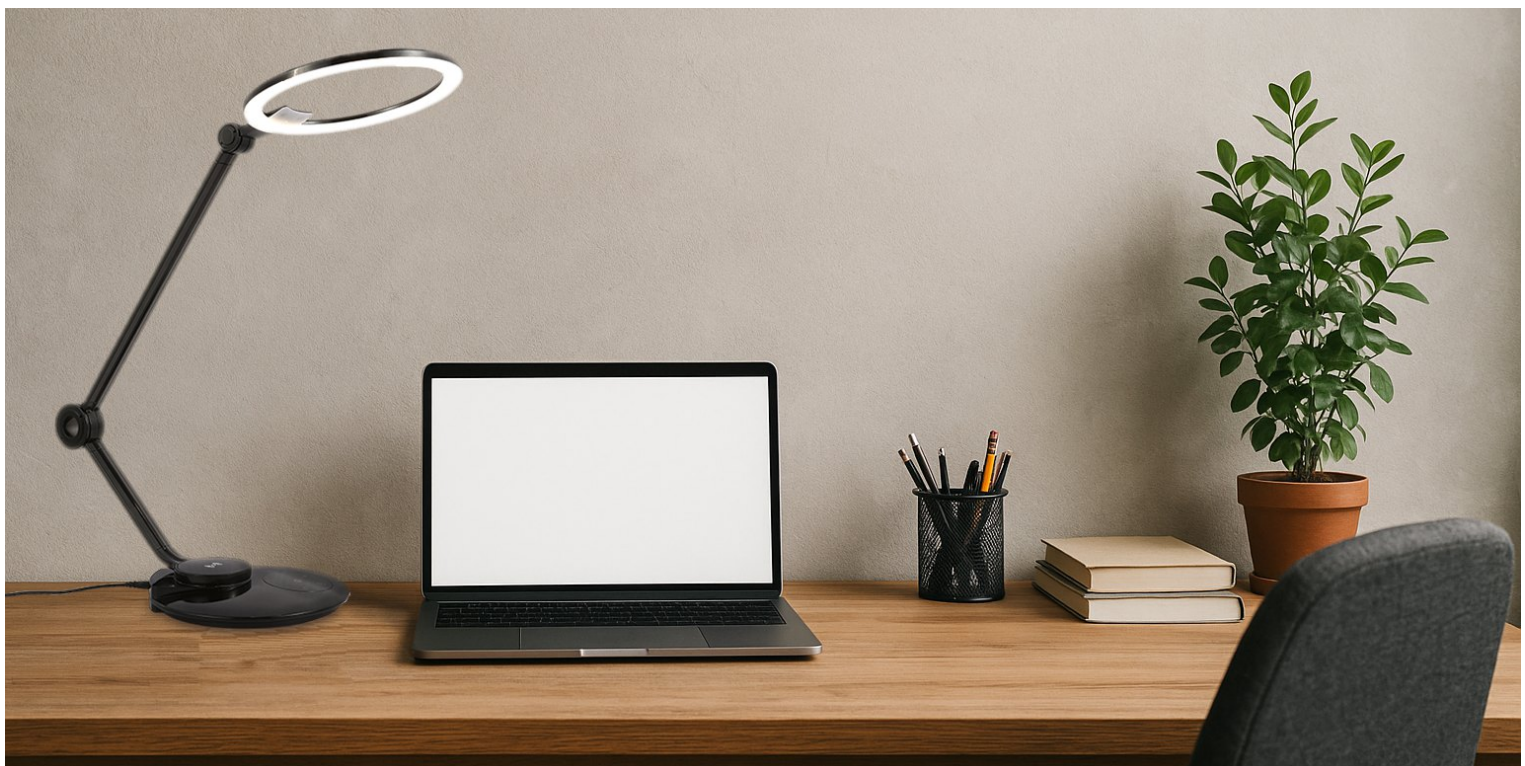

LÁMPARA LED
GALÁCTICA

● Color disponible.

- Lámpara LED 12W.
- Temperatura de luz ajustable.
- Control de luminosidad.

- Función recargable USB 5V.
- Carga inalámbrica para smartphones.
- Brazo rebatible para regular altura.

LÁMPARA LED DE 12W

Distribuida en un aro luminoso, proporciona una iluminación uniforme, eficiente y estable, ideal para uso prolongado en el escritorio y tareas que requieren claridad sin sombras.

TEMPERATURA DE LUZ AJUSTABLE

Permite cambiar entre tonos fríos y cálidos según la actividad del momento.

3000K

4000K

6000K

Además su control de intensidad, permite regular el brillo para obtener la iluminación justa evitando así la fatiga visual.

CARGADOR INALÁMBRICO INTEGRADO

Permite cargar smart phones compatibles simplemente apoyándolos en la base.