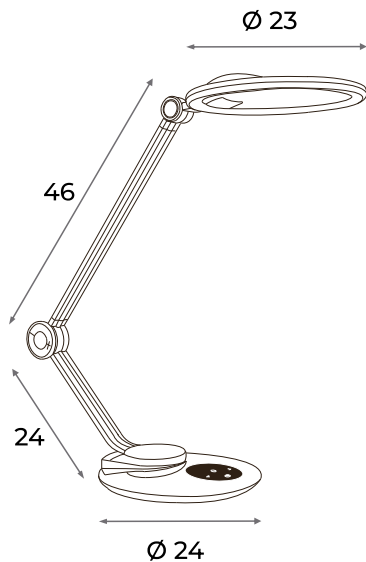

LÁMPARA LED
GALÁCTICA

● Color disponible.

- Lámpara LED 12W.
- Temperatura de luz ajustable.
- Control de luminosidad.

- Función recargable USB 5V.
- Carga inalámbrica para smartphones.
- Brazo rebatible para regular altura.

LÁMPARA LED DE 12W

Distribuida en un aro luminoso, proporciona una iluminación uniforme, eficiente y estable, ideal para uso prolongado en el escritorio y tareas que requieren claridad sin sombras.

TEMPERATURA DE LUZ AJUSTABLE