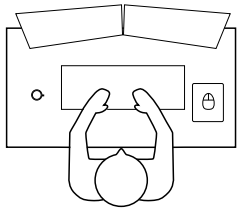

# LIFT

BIMOTOR

○ Disponible en color Blanco

- Altura regulable / Doble motor
- 3 memorias de altura
- Pantalla LED
- Puerto USB
- Alimentación: 100V-240V
- Rango de altura: 72 - 120cm
- Velocidad: 30mm/seg.
- Capacidad de carga máxima: 100kg

Escritorio estandar

Escritorio LIFT BI-MOTOR

El escritorio Lift bi-motor acompaña esta forma de trabajar con una superficie amplia de 150 x 70 cm, superior a la de un escritorio estándar.

Y una capacidad de carga de hasta 100 kg, ofreciendo estabilidad, espacio y libertad de movimiento.

Diseñado para facilitar el cambio dinámico entre posición sentada y de pie, promoviendo una postura de trabajo más saludable y activa.

Mayor superficie de apoyo, altura regulable y libertad para moverte, crear y dejar que la creatividad vuele.

### SISTEMA DE MEMORIAS

Almacena hasta 3 posiciones de memoria programables para un ajuste rápido

Pantalla LED

Puerto USB integrado

Regatones regulables