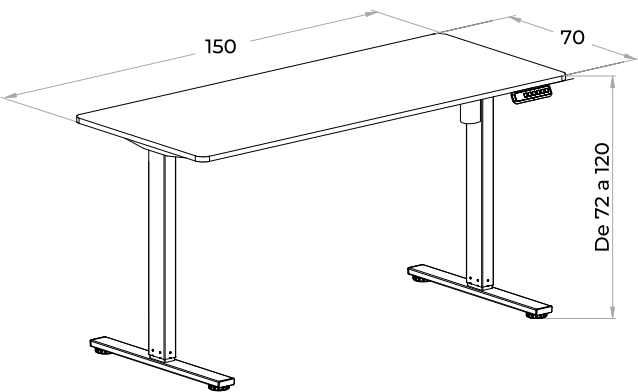

# LIFT

BIMOTOR

○ Disponible en color Blanco

- Altura regulable / Doble motor
- 3 memorias de altura
- Pantalla LED
- Puerto USB
- Alimentación: 100V-240V
- Rango de altura: 72 - 120cm
- Velocidad: 30mm/seg.
- Capacidad de carga máxima: 100kg

Escritorio estandar

Escritorio LIFT BI-MOTOR

El escritorio Lift bi-motor acompaña esta forma de trabajar con una superficie amplia de 150 x 70 cm, superior a la de un escritorio estándar.

Y una capacidad de carga de hasta 100 kg, ofreciendo estabilidad, espacio y libertad de movimiento.

Diseñado para facilitar el cambio dinámico entre posición sentada y de pie, promoviendo una postura de trabajo más saludable y activa.

Mayor superficie de apoyo, altura regulable y libertad para moverte, crear y dejar que la creatividad vuele.

### SISTEMA DE MEMORIAS

Almacena hasta 3 posiciones de memoria programables para un ajuste rápido

Pantalla LED

Puerto USB integrado

Regatones regulables