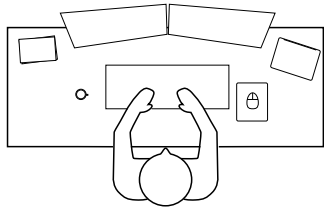

# LIFT

BIMOTOR

○ Disponible en color Blanco

- Altura regulable / Doble motor
- 3 memorias de altura
- Pantalla LED
- Puerto USB
- Alimentación: 100V-240V
- Rango de altura: 72 - 120cm
- Velocidad: 30mm/seg.
- Capacidad de carga máxima: 100kg

Escritorio estandar

Escritorio LIFT BI-MOTOR

El escritorio Lift bi-motor acompaña esta forma de trabajar con una superficie amplia de 150 x 70 cm, superior a la de un escritorio estándar.

Y una capacidad de carga de hasta 100 kg, ofreciendo estabilidad, espacio y libertad de movimiento.

Diseñado para facilitar el cambio dinámico entre posición sentada y de pie, promoviendo una postura de trabajo más saludable y activa.

Mayor superficie de apoyo, altura regulable y libertad para moverte, crear y dejar que la creatividad vuele.

### SISTEMA DE MEMORIAS

Almacena hasta 3 posiciones de memoria programables para un ajuste rápido

Pantalla LED

Puerto USB integrado

Regatones regulables