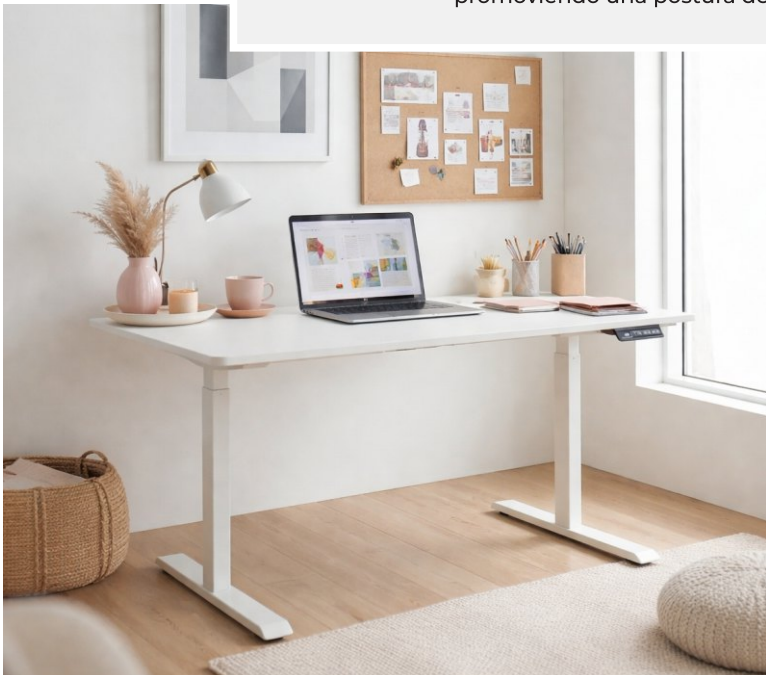

# LIFT

BIMOTOR

○ Disponible en color Blanco

- Altura regulable / Doble motor
- 3 memorias de altura
- Pantalla LED
- Puerto USB
- Alimentación: 100V-240V
- Rango de altura: 72 - 120cm
- Velocidad: 30mm/seg.
- Capacidad de carga máxima: 100kg

Escritorio estandar

Escritorio LIFT BI-MOTOR

El escritorio Lift bi-motor acompaña esta forma de trabajar con una superficie amplia de 150 x 70 cm, superior a la de un escritorio estándar.

Y una capacidad de carga de hasta 100 kg, ofreciendo estabilidad, espacio y libertad de movimiento.

Diseñado para facilitar el cambio dinámico entre posición sentada y de pie, promoviendo una postura de trabajo más saludable y activa.

Mayor superficie de apoyo, altura regulable y libertad para moverte, crear y dejar que la creatividad vuele.

### SISTEMA DE MEMORIAS

Almacena hasta 3 posiciones de memoria programables para un ajuste rápido

Pantalla LED

Puerto USB integrado

Regatones regulables