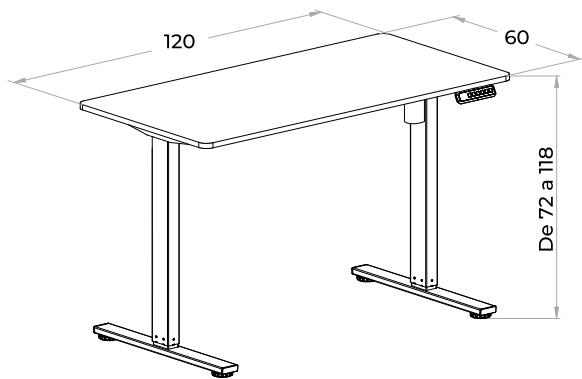

ESCRITORIO ELECTRÓNICO

LIFT

MONO-MOTOR

○ Color disponible

- Altura regulable / Monomotor
- 3 memorias de altura
- Pantalla LED
- 1 Puerto USB
- Carga máxima: 50kg
- Alimentación: 100V-240V
- Rango de altura: 72 - 118cm
- Velocidad: 16 mm/seg.

Escritorio de altura regulable con sistema eléctrico, diseñado para facilitar el cambio dinámico entre posición sentada y de pie, promoviendo una postura de trabajo más saludable y activa.

SISTEMA DE MEMORIAS

SUPERFICIE DE TRABAJO

Superficie de trabajo en melamina blanca con bordes ABS, que aporta resistencia al uso cotidiano, fácil mantenimiento y una terminación prolija y duradera.

BOTONERA DIGITAL

Su estructura robusta soporta una carga máxima de hasta 50 kg, garantizando estabilidad