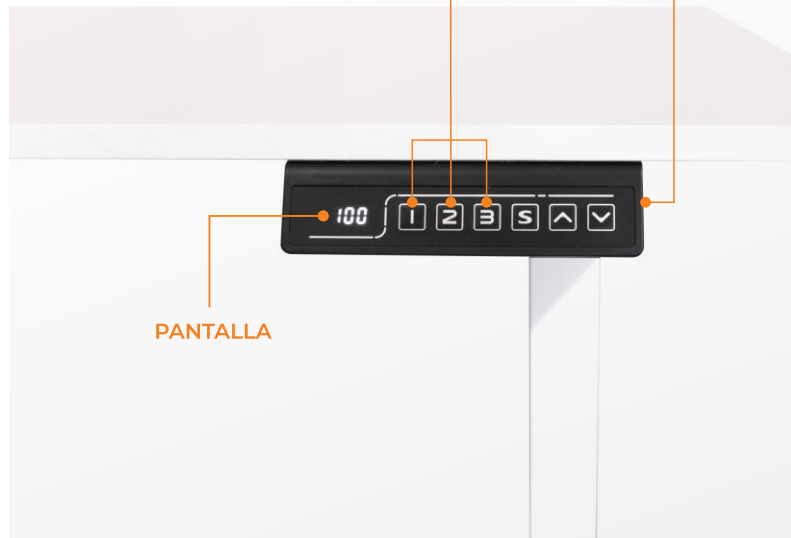

PANTALLA

Trabajar no debería implicar permanecer inmóvil durante horas. La posibilidad de cambiar de postura, integrar pausas activas y adaptarse a distintas tareas contribuye al bienestar físico y mental.

Los escritorios regulables en altura acompañan esta forma de trabajo, pensada para jornadas más activas y equilibradas.