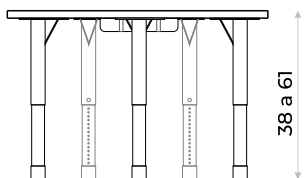

MESA MARGARITA

Resist

90

38 a 61

Color disponible

- Tapa en c ermica blanca
- Borde en PP inyectado
- Patas met licas telesc picas
- Uniones reforzadas
- Contenedor central porta l pices
- Regat n regulable anti-desnivel

TAMA OS DE SILLAS RECOMENDADOS

RESISTENTE A LOS RAYOS UV

TAPA RECUBIERTA EN MELAMÍNICO

La tapa de la mesa está fabricada con tablero de MDP de 25 mm recubierta con melamínico en ambas caras para mayor resistencia. La tecnología aplicada a dicha superficie genera una película resistente al desgaste y la humedad.

CONTENEDOR CENTRAL PARA ÚTILES

La mesa margarita se caracteriza por su contenedor central desmontable para útiles.
Práctico, de gran capacidad y fácil de limpiar.