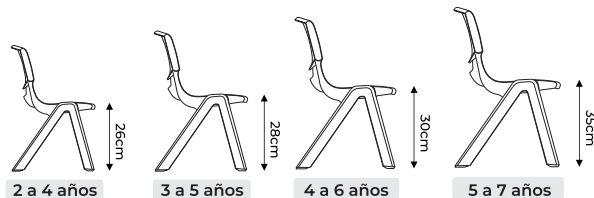

MESA MARGARITA

Resist

90

38 a 61

Color disponible

- Tapa en c ermica blanca
- Borde en PP inyectado
- Patas met licas telesc picas
- Uniones reforzadas
- Contenedor central porta l pices
- Regat n regulable anti-desnivel

TAMA OS DE SILLAS RECOMENDADOS

RESISTENTE A LOS RAYOS UV

TAPA RECUBIERTA EN MELAMÍNICO

La tapa de la mesa está fabricada con tablero de MDP de 25 mm recubierta con melamínico en ambas caras para mayor resistencia. La tecnología aplicada a dicha superficie genera una película resistente al desgaste y la humedad.

Regatón nivelador

ALTURA REGULABLE

Con patas telescópicas para ajustar la altura y una resistencia duradera, nuestra mesa se adapta al crecimiento de los niños, asegurando años de utilidad y comodidad

RESISTENTE AL AGUA

CONTENEDOR CENTRAL PARA ÚTILES

La mesa margarita se caracteriza por su contenedor central desmontable para útiles.
Práctico, de gran capacidad y fácil de limpiar.