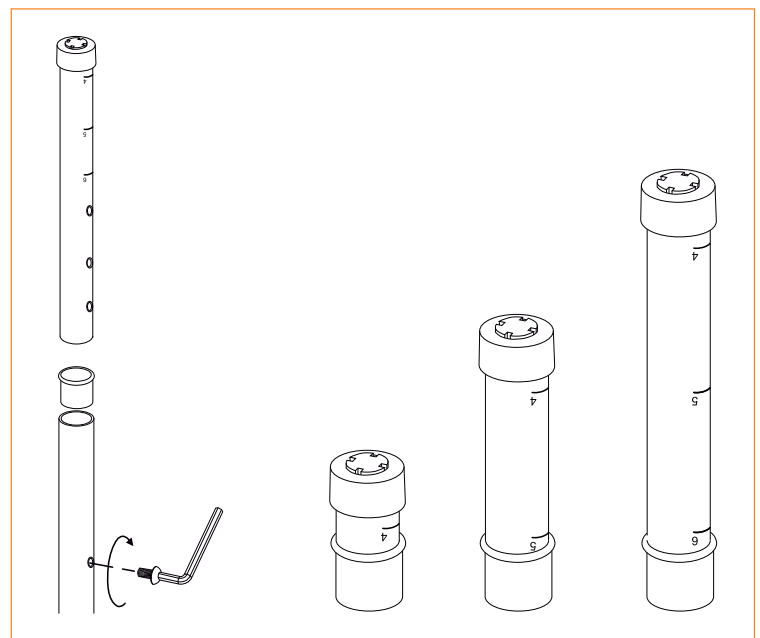

MESA ACOPLABLE

Versa

rectangular

● Color disponible

- Tapa en MDP y cármica
- Estructura metálica reforzada
- Altura regulable
- Borde en PP inyectado - Waterproof
- Regatones regulables

RESISTENTE AL AGUA

El borde perimetral en PP aplicado mediante inyección está fundido con la tapa, impidiendo que se filtren líquidos y penetren al interior de la madera.

ESTRUCTURA SÓLIDA Y DURADERA

Esta versátil mesa pensada para espacios dinámicos de uso continuo, cuenta con estructura metálica tubular reforzada y tapa en MDP enchapada en melamínico en ambas caras.

Regaton regulable

ALTURA REGULABLE

Gracias a su altura regulable, se adapta a diferentes edades y niveles educativos, desde primaria hasta secundaria. Es una opción ideal para equipar espacios de aprendizaje colaborativo, dinámico y funcional.

EDAD ESTIMADA	TALLA	ALTURA DE LA MESA
6 / 8 años	4	65 cm
8 / 10 años	5	70 cm
12 + años	5	77 cm

PROPUESTA INNOVADORA PARA AULAS MODERNAS

Compatible entre modelos rectos y semicirculares posibilita composiciones dinámicas como ondas, óvalos o estaciones grupales. Ideal para aulas flexibles y entornos de aprendizaje activo.