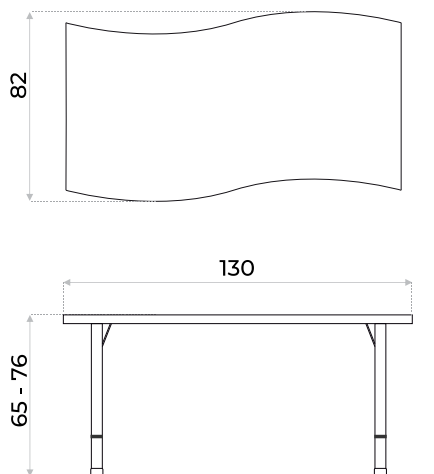

MESA ACOPLABLE

Versa

rectangular

● Color disponible

- Tapa en MDP y cármica
- Estructura metálica reforzada
- Altura regulable
- Borde en PP inyectado - Waterproof
- Regatones regulables

RESISTENTE AL AGUA

El borde perimetral en PP aplicado mediante inyección está fundido con la tapa, impidiendo que se filtren líquidos y penetren al interior de la madera.

ESTRUCTURA SÓLIDA Y DURADERA

Esta versátil mesa pensada para espacios dinámicos de uso continuo, cuenta con estructura metálica tubular reforzada y tapa en MDP enchapada en melamínico en ambas caras.

Regaton regulable

ALTURA REGULABLE

Gracias a su altura regulable, se adapta a diferentes edades y niveles educativos, desde primaria hasta secundaria. Es una opción ideal para equipar espacios de aprendizaje colaborativo, dinámico y funcional.

EDAD ESTIMADA	TALLA	ALTURA DE LA MESA
6 / 8 años	4	65 cm
8 / 10 años	5	70 cm
12 + años	5	77 cm

PROPUESTA INNOVADORA PARA AULAS MODERNAS

Compatible entre modelos rectos y semicirculares posibilita composiciones dinámicas como ondas, óvalos o estaciones grupales. Ideal para aulas flexibles y entornos de aprendizaje activo.