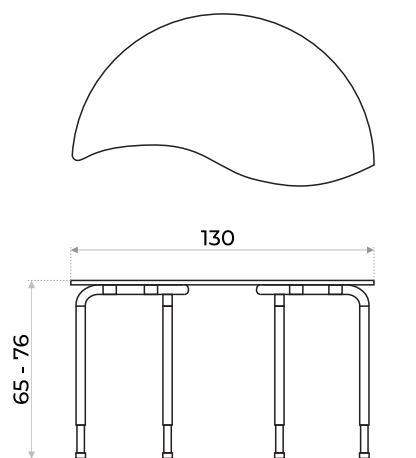

# Versa

semi-circular

● Color disponible

- Tapa en MDP y cármica
- Estructura metálica reforzada
- Altura regulable
- Borde en PP inyectado- Waterproof
- Regatones regulables

Mesa rectangular

Mesa semi-circular

## RESISTENTE AL AGUA

El borde perimetral en PP aplicado mediante inyección está fundido con la tapa, impidiendo que se filtren líquidos y penetren al interior de la madera.

Regaton regulable

EDAD ESTIMADA	TALLA	ALTURA DE LA MESA
6 / 8 años	4	65 cm
8 / 10 años	5	70 cm
12 + años	5	77 cm