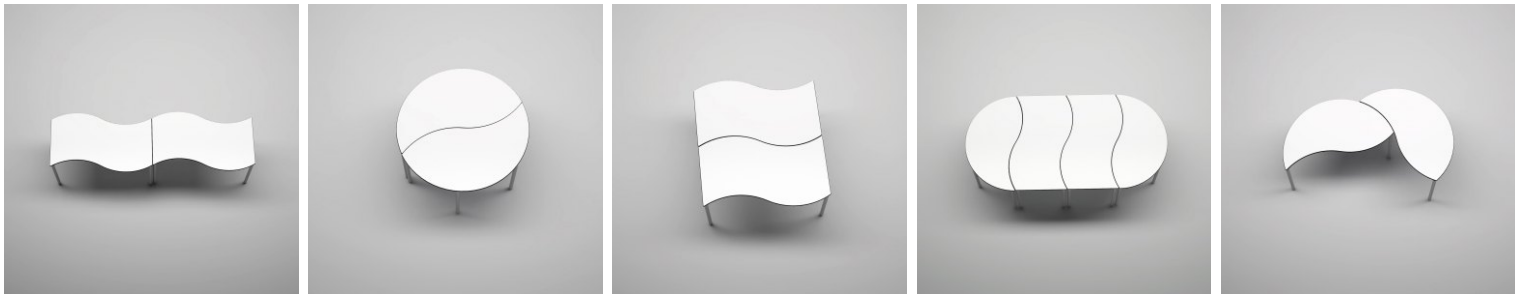

MESA ACOPLABLE

# Versa

semi-circular

● Color disponible

- Tapa en MDP y cármica
- Estructura metálica reforzada
- Altura regulable
- Borde en PP inyectado- Waterproof
- Regatones regulables

Mesa rectangular

Mesa semi-circular

## VERSÁTILES Y DINÁMICAS

Las mesas acoplables permiten múltiples configuraciones según la actividad: desde círculos colaborativos hasta distribuciones en línea para trabajos individuales o por grupos.

## RESISTENTE AL AGUA

El borde perimetral en PP aplicado mediante inyección está fundido con la tapa, impidiendo que se filtren líquidos y penetren al interior de la madera.

Regaton regulable

EDAD ESTIMADA	TALLA	ALTURA DE LA MESA
6 / 8 años	4	65 cm
8 / 10 años	5	70 cm
12 + años	5	77 cm