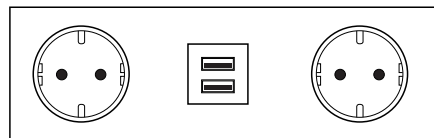

#### CONECTIVIDAD PREMIUM

Incluye doble caja de conectividad central abatible con sistema de apertura automático, equipada con tomas de corriente y puertos multimedia. Este diseño inteligente facilita la conexión inmediata y elimina el desorden de cables sobre y bajo la mesa.