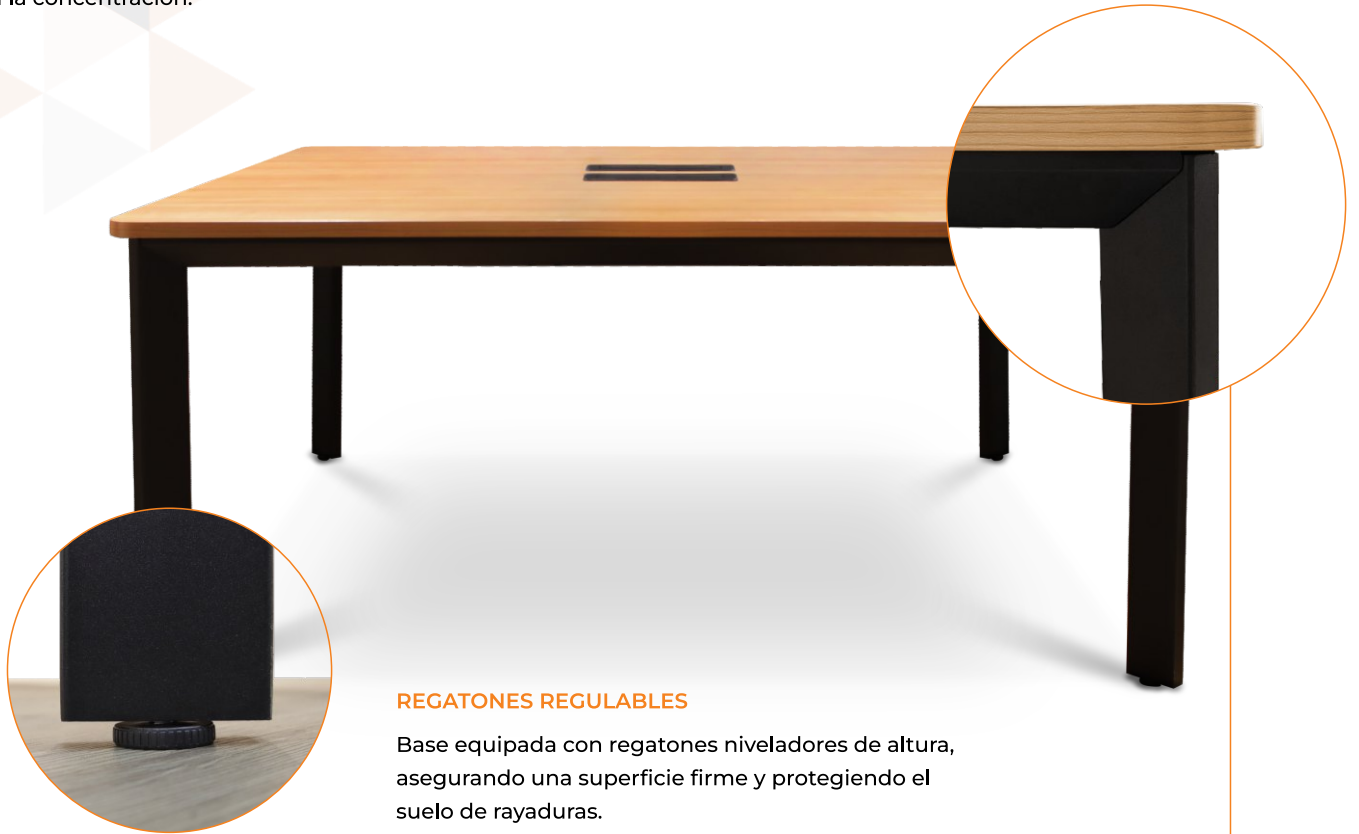

MESA DE LECTURA

*Aura*

● Color disponible

- MDP de alta calidad
- Enchapado en melamínico
- Bordes redondeados
- Espesor de tapa: 25mm
- Estructura metálica
- Regatones regulables
- Cajas para conectividad
- Puertos USB incluidos

Esta mesa redefine el espacio de lectura combinando la calidez del mobiliario tradicional con las exigencias tecnológicas de hoy. Su diseño minimalista crea un ambiente ordenado que invita a la concentración.

#### DISEÑO Y SOLIDEZ

Esta mesa se distingue por su estructura metálica con acabado en negro y patas anguladas a 45 grados. Sus bordes lamina dos complementan un diseño moderno que garantiza solidez y estabilidad.

Diseñada cómodamente para varios usuarios en simultáneos con espacio suficiente para laptops, documentos y accesorios de oficina.

Tapa con apertura automática