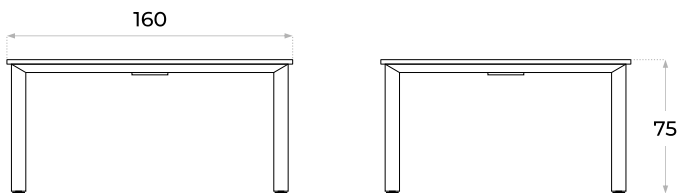

MESA DE LECTURA

*Aura*

● Color disponible

- MDP de alta calidad
- Enchapado en melamínico
- Bordes redondeados
- Espesor de tapa: 25mm
- Estructura metálica
- Regatones regulables
- Cajas para conectividad
- Puertos USB incluidos