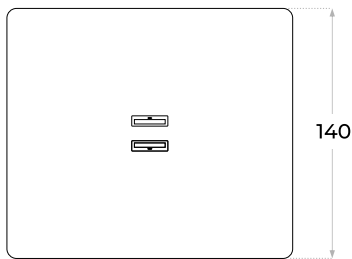

MESA DE LECTURA

*Aura*

● Color disponible

- MDP de alta calidad
- Enchapado en melamínico
- Bordes redondeados
- Espesor de tapa: 25mm
- Estructura metálica
- Regatones regulables
- Cajas para conectividad
- Puertos USB incluidos

Esta mesa redefine el espacio de lectura combinando la calidez del mobiliario tradicional con las exigencias tecnológicas de hoy. Su diseño minimalista crea un ambiente ordenado que invita a la concentración.

#### DISEÑO Y SOLIDEZ

Esta mesa se distingue por su estructura metálica con acabado en negro y patas anguladas a 45 grados. Sus bordes lamina dos complementan un diseño moderno que garantiza solidez y estabilidad.