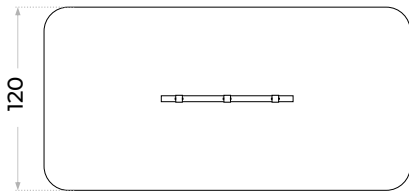

MESA

PARA CONFERENCIAS

Aura

● Color disponible

● Estructura metálica

● Enchapado en melamínico

● Tapa con conectividad

● Conectores móviles

● Puertos USB, HDMI y RJ45

● Regatones regulables

Su sistema de conectividad, práctico y discreto, permite utilizar y cargar dispositivos con comodidad, manteniendo la superficie despejada y acompañando de forma natural el ritmo de trabajo o estudio.

Estructura reforzada

Esquinas redondeadas

Regatones regulables