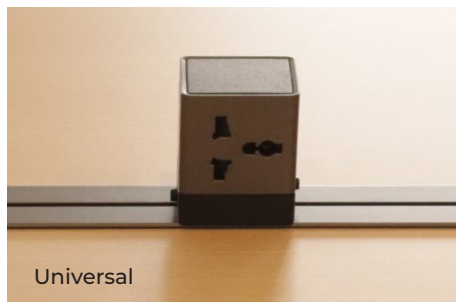

MESA

PARA CONFERENCIAS

Aura

● Color disponible

● Estructura metálica

● Enchapado en melamínico

● Tapa con conectividad

● Conectores móviles

● Puertos USB, HDMI y RJ45

● Regatones regulables

Su sistema de conectividad, práctico y discreto, permite utilizar y cargar dispositivos con comodidad, manteniendo la superficie despejada y acompañando de forma natural el ritmo de trabajo o estudio.

Aura

La mesa Aura ofrece reuniones cómodas y fluidas gracias a su diseño moderno y equilibrado. Su presencia aporta estilo y viste el espacio, dándole un aspecto moderno y refinado que realza cualquier ambiente de trabajo o colaboración.

Estructura reforzada

Esquinas redondeadas

Regatones regulables