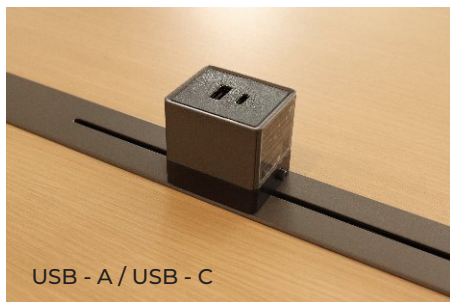

MESA

PARA CONFERENCIAS

Aura

● Color disponible

● Estructura metálica

● Enchapado en melamínico

● Tapa con conectividad

● Conectores móviles

● Puertos USB, HDMI y RJ45

● Regatones regulables

Su sistema de conectividad, práctico y discreto, permite utilizar y cargar dispositivos con comodidad, manteniendo la superficie despejada y acompañando de forma natural el ritmo de trabajo o estudio.

Aura

La mesa Aura ofrece reuniones cómodas y fluidas gracias a su diseño moderno y equilibrado. Su presencia aporta estilo y viste el espacio, dándole un aspecto moderno y refinado que realza cualquier ambiente de trabajo o colaboración.

Estructura reforzada

Esquinas redondeadas

Regatones regulables