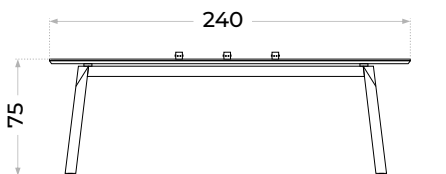

MESA

PARA CONFERENCIAS

Aura

● Color disponible

● Estructura metálica

● Enchapado en melamínico

● Tapa con conectividad

● Conectores móviles

● Puertos USB, HDMI y RJ45

● Regatones regulables

Su sistema de conectividad, práctico y discreto, permite utilizar y cargar dispositivos con comodidad, manteniendo la superficie despejada y acompañando de forma natural el ritmo de trabajo o estudio.

Estructura reforzada

Esquinas redondeadas

Regatones regulables