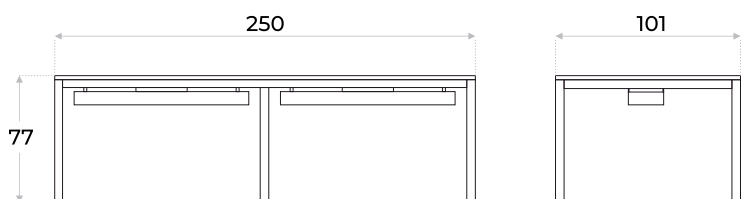

# Bilux

● Color disponible: Cacao con blanco

- MDP de alta calidad
- Enchapado en melamínico
- Ductos pasa cables
- Espesor de tapa: 25mm
- Estructura metálica
- Regatones regulables

La mesa de reuniones de la línea Bilux incorpora una estructura metálica de alta resistencia con acabado color blanco, diseñada para ofrecer estabilidad, durabilidad y una estética elegante y funcional ideal para espacios corporativos.