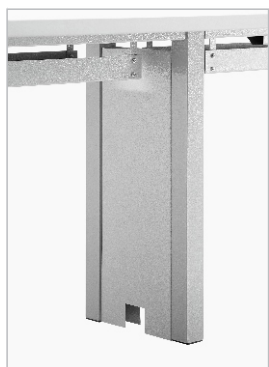

# Bilux

● Color disponible: Cacao con blanco

- MDP de alta calidad
- Enchapado en melamínico
- Ductos pasa cables
- Espesor de tapa: 25mm
- Estructura metálica
- Regatones regulables

La mesa de reuniones de la línea Bilux incorpora una estructura metálica de alta resistencia con acabado color blanco, diseñada para ofrecer estabilidad, durabilidad y una estética elegante y funcional ideal para espacios corporativos.

Pata central

Trayectoria de cableado

REGATONES REGULABLES

Fabricada en MDP  
25mm de alta calidad

#### TAPAS PARA CONECTIVIDAD

Permiten un acceso a conexiones y cableado, mejorando la practicidad durante reuniones o estaciones de trabajo colaborativas.