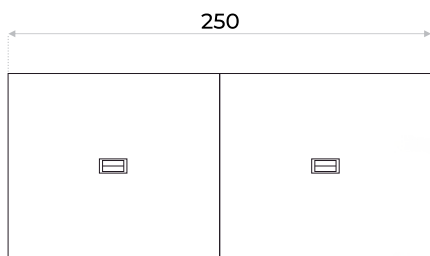

# Bilux

● Color disponible: Cacao con blanco

- MDP de alta calidad
- Enchapado en melamínico
- Ductos pasa cables
- Espesor de tapa: 25mm
- Estructura metálica
- Regatones regulables

La mesa de reuniones de la línea Bilux incorpora una estructura metálica de alta resistencia con acabado color blanco, diseñada para ofrecer estabilidad, durabilidad y una estética elegante y funcional ideal para espacios corporativos.