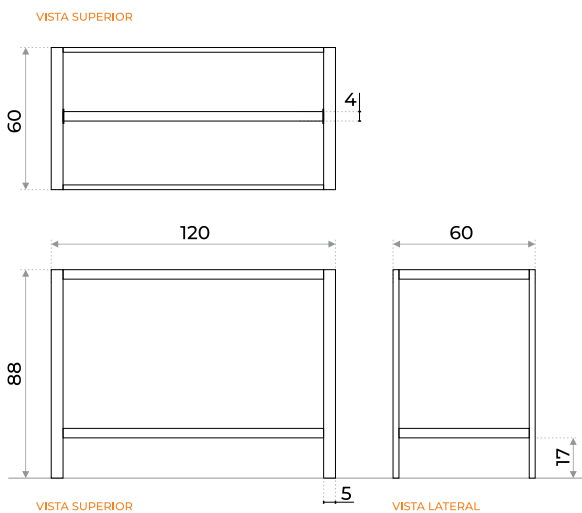

MESA DE TRABAJO  
**MUSTANG**

- L: 120 / P: 60 / A: 88cm
- Estructura reforzada en acero de alta calidad
- Carga hasta 100 kg

## LA TAPA

Para la tapa superior, puedes utilizar una madera que ya tengas o adicionar a tu pedido una de las nuestras. Contamos con 2 colores a elección: Macadamia o gris oscuro

Apta para cargar hasta 100kg

MACADAMIA

60x99cm  
60x120cm