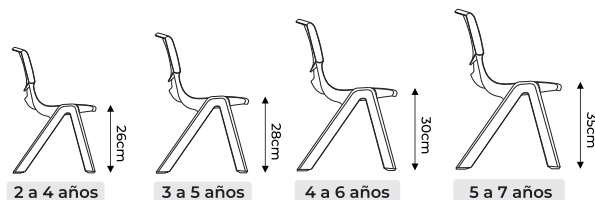

MESA LUNAR

Resist

Colores disponibles

- Tapa en c ermica blanca
- Uniones reforzadas
- Bordes en PP inyectados
- Patas met licas telesc picas
- Regat n regulable anti-desnivel

TAMA OS DE SILLAS RECOMENDADOS

RESISTENTE A LOS RAYOS UV

TAPA RECUBIERTA EN MELAMÍNICO

La tapa de la mesa está fabricada con tablero de MDP de 25 mm recubierta con melamínico en ambas caras para mayor resistencia.

La tecnología aplicada a dicha superficie genera una película resistente al desgaste y la humedad, impidiendo que ante posible derrame de líquidos, éstos penetren al interior de la mesa.

Regatón nivelador

ALTURA REGULABLE

Con patas telescópicas para ajustar la altura y una resistencia duradera, nuestra mesa se adapta al crecimiento de los niños, asegurando años de utilidad y comodidad

RESISTENTE AL AGUA

El borde en PP continuo sella la tapa e impide la filtración de líquidos o contaminantes hacia el interior de la madera mejorando la durabilidad y resistencia.

SUPERFICIE 100% LAVABLE

Después de la pandemia, sabemos lo crucial que es mantener las superficies escolares impecables. Con su diseño impermeable ésta mesa permite una limpieza sencilla y efectiva sin comprometer su durabilidad.