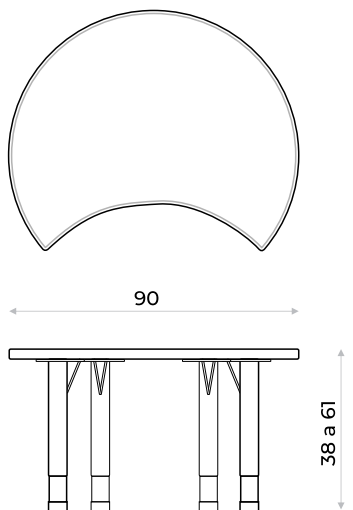

MESA LUNAR

Resist

Colores disponibles

- Tapa en c ermica blanca
- Uniones reforzadas
- Bordes en PP inyectados
- Patas met licas telesc picas
- Regat n regulable anti-desnivel

TAMA OS DE SILLAS RECOMENDADOS

RESISTENTE A LOS RAYOS UV

TAPA RECUBIERTA EN MELAMÍNICO

La tapa de la mesa está fabricada con tablero de MDP de 25 mm recubierta con melamínico en ambas caras para mayor resistencia.

La tecnología aplicada a dicha superficie genera una película resistente al desgaste y la humedad, impidiendo que ante posible derrame de líquidos, éstos penetren al interior de la mesa.