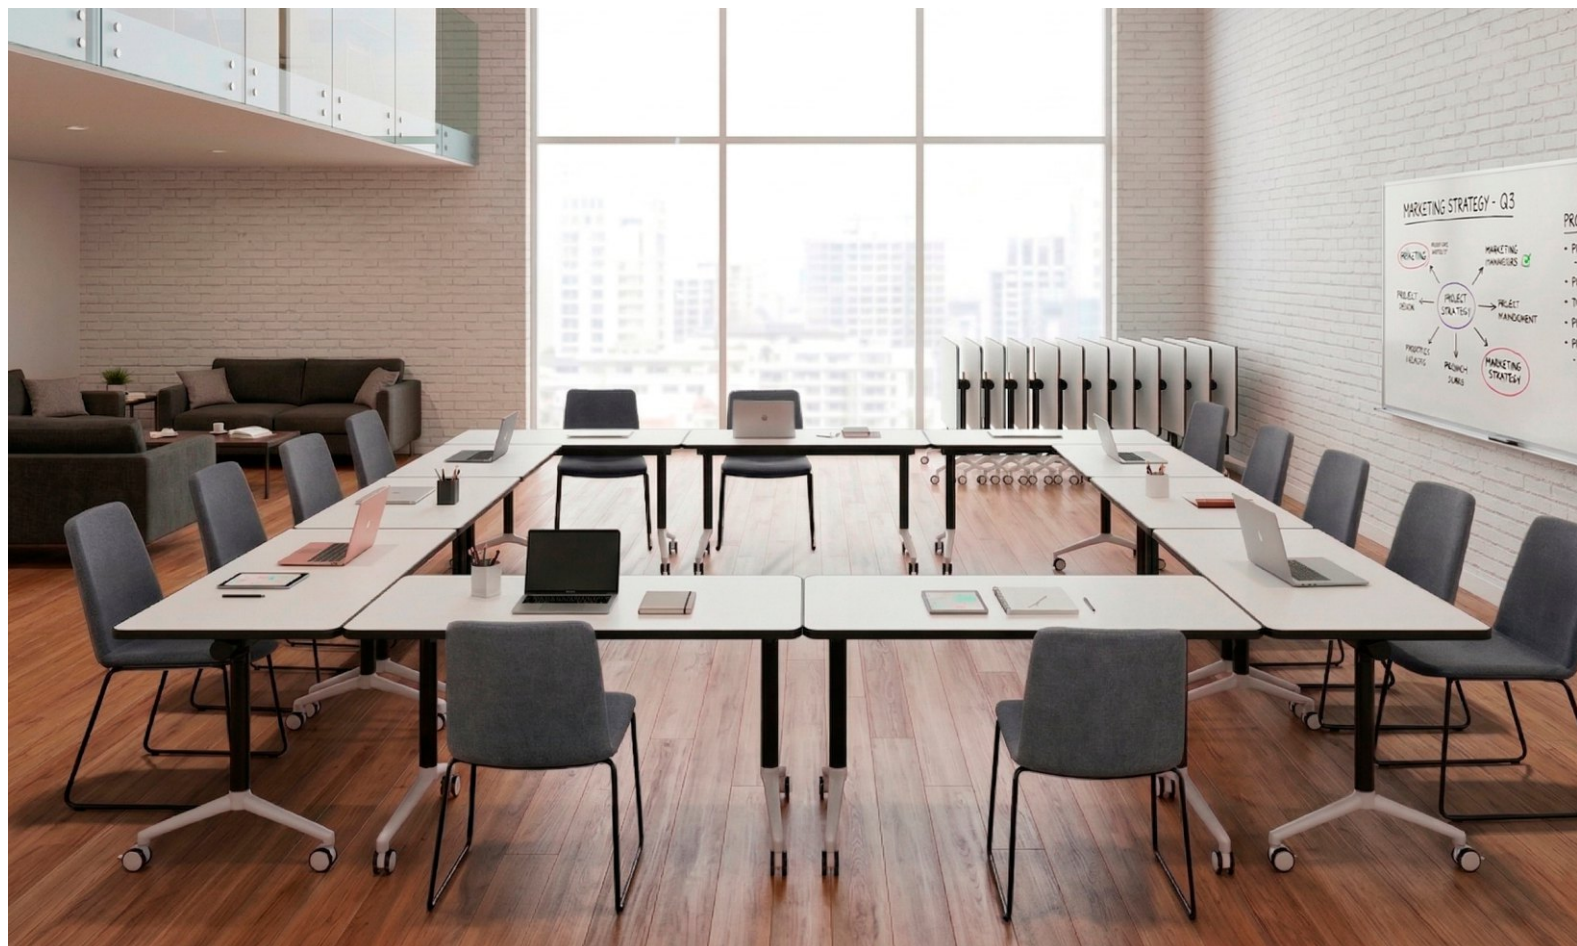

MESA REBATIBLE  
**PETRA**

 Color disponible

- Tapa en MDP de alta calidad
- Enchapado en melamínico
- Estructura metálica
- Tapa rebatible
- Agrupables y combinables entre si

• Ruedas con freno

Borde plástico en PP, aplicado mediante inyección, está fundido con la tapa impidiendo que se filtren líquidos y penetren al interior de la madera

## COMBINABLES

Puedes conectarlas entre si y lograr diferentes estaciones de trabajo

Acople entre mesas

Rebatible mediante rosca

Su diseño con tapa abatible, permite agruparlas una tras otra de forma compacta y ordenada, ideal para espacios reducidos donde la optimización del espacio es esencial.