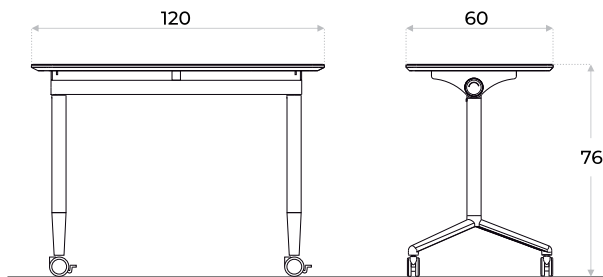

MESA REBATIBLE  
**PETRA**

 Color disponible

- Tapa en MDP de alta calidad
- Enchapado en melamínico
- Estructura metálica
- Tapa rebatible
- Agrupables y combinables entre si

• Ruedas con freno

Borde plástico en PP, aplicado mediante inyección, está fundido con la tapa impidiendo que se filtren líquidos y penetren al interior de la madera

## COMBINABLES

Puedes conectarlas entre si y lograr diferentes estaciones de trabajo

Acople entre mesas

Rebatible mediante rosca

Su diseño con tapa abatible, permite agruparlas una tras otra de forma compacta y ordenada, ideal para espacios reducidos donde la optimización del espacio es esencial.