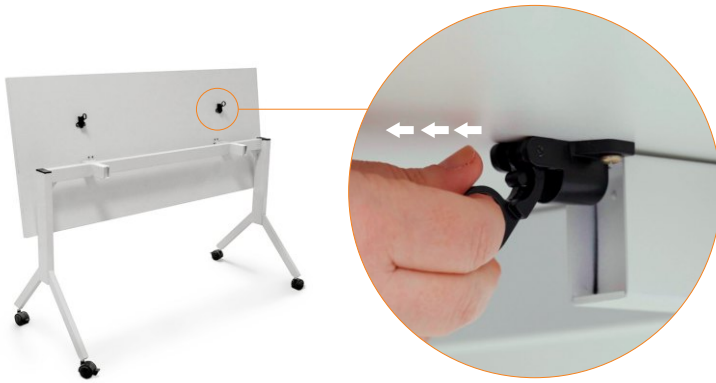

MESA MÓVIL REBATIBLE

OFFICE

○ Color disponible

- Formato rectangular
- MDP de alta calidad
- Enchapado en melamínico
- Ruedas con freno
- Tapa rebatible
- Agrupables y combinables entre si

Guardalas agrupadas para ocupar menos espacio

REBATIBLES

Su sistema de tapa abatible permite plegar la superficie de forma rápida y sencilla, simplemente liberando los dos tiradores ubicados bajo el tablero.

RUEDAS CON FRENO

Una mesa práctica y versátil permite transformar cualquier ambiente en un espacio de trabajo o estudio en cuestión de segundos.

Puedes adicionar a tu pedido accesorios para utilizarlas las mesas combinadas entre si y generar grandes estaciones de intercambio entre usuarios.

Accesorio macho

Accesorio hembra