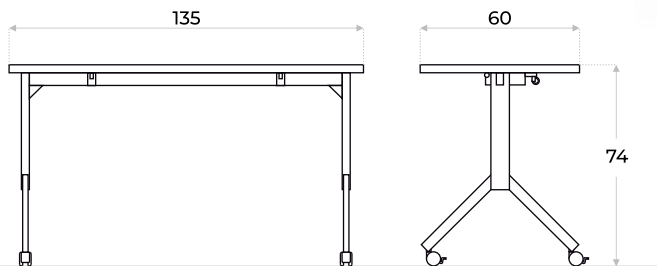

MESA MÓVIL REBATIBLE

OFFICE

○ Color disponible

- Formato rectangular
- MDP de alta calidad
- Enchapado en melamínico
- Ruedas con freno
- Tapa rebatible
- Agrupables y combinables entre si

Guardalas agrupadas para ocupar menos espacio

REBATIBLES

Su sistema de tapa abatible permite plegar la superficie de forma rápida y sencilla, simplemente liberando los dos tiradores ubicados bajo el tablero.

RUEDAS CON FRENO

Una mesa práctica y versátil permite transformar cualquier ambiente en un espacio de trabajo o estudio en cuestión de segundos.