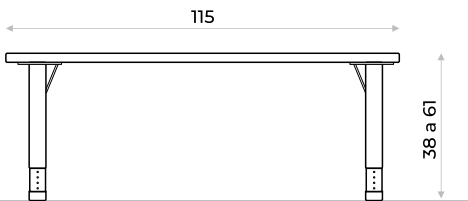

MESA RECTANGULAR

**Resist**

VISTA SUPERIOR

VISTA FRONTAL

Colores disponibles

- Material de tapa: Cármica
- Patas metálicas telescópicas
- Bordes en PP inyectado
- Uniones reforzadas
- Regatón regulable anti-desnivel