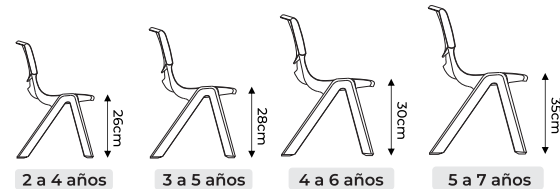

MESA RECTANGULAR

**Resist**

VISTA SUPERIOR

VISTA FRONTAL

Colores disponibles

- Material de tapa: Cármica
- Patas metálicas telescópicas
- Bordes en PP inyectado
- Uniones reforzadas
- Regatón regulable anti-desnivel

TAMAÑOS DE SILLAS RECOMENDADOS