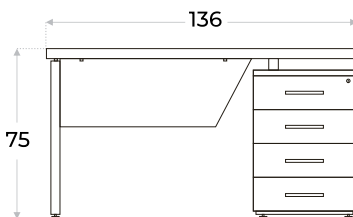

Bilux

ESCRITORIO OPERATIVO

Vista superior

Vista frontal

Vista lateral

Color disponible 

- Material: MDP de alta calidad
- Espesor de tapa: 44mm
- Estructura y patas metálicas
- Cajonero ambidiestro con cerradura
- Cubre piernas
- Regatones regulables

Fabricado en MDP de alta calidad, este escritorio ofrece gran resistencia estructural y un acabado uniforme. Cuenta con una tapa de 44 mm enchapada en melamínico en ambas caras, que aporta solidez y una estética cuidada, además de bordes ABS que protegen las aristas y garantizan mayor durabilidad para el uso diario. Su amplia superficie permite organizar cómodamente equipos de trabajo y accesorios.

La cajonera lateral del escritorio operativo Bilux es ambidiestra, lo que permite instalarla tanto en el lado derecho como izquierdo según las necesidades del usuario o la configuración del espacio. Sus cajones ofrecen almacenamiento seguro y práctico para documentos, útiles de oficina y objetos personales.