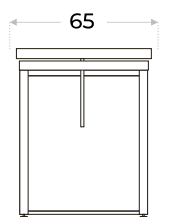

Bilux

ESCRITORIO OPERATIVO

Vista superior

Vista frontal

Vista lateral

Color disponible 

- Material: MDP de alta calidad
- Espesor de tapa: 44mm
- Estructura y patas metálicas
- Cajonero ambidiestro con cerradura
- Cubre piernas
- Regatones regulables

Fabricado en MDP de alta calidad, este escritorio ofrece gran resistencia estructural y un acabado uniforme. Cuenta con una tapa de 44 mm enchapada en melamínico en ambas caras, que aporta solidez y una estética cuidada, además de bordes ABS que protegen las aristas y garantizan mayor durabilidad para el uso diario. Su amplia superficie permite organizar cómodamente equipos de trabajo y accesorios.

La cajonera lateral del escritorio operativo Bilux es ambidiestra, lo que permite instalarla tanto en el lado derecho como izquierdo según las necesidades del usuario o la configuración del espacio. Sus cajones ofrecen almacenamiento seguro y práctico para documentos, útiles de oficina y objetos personales.