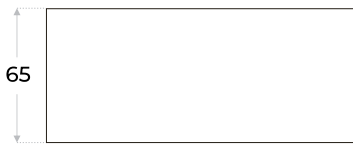

Bilux

ESCRITORIO OPERATIVO

Vista superior

Vista frontal

Vista lateral

Color disponible 

- Material: MDP de alta calidad
- Espesor de tapa: 44mm
- Estructura y patas metálicas
- Cajonero ambidiestro con cerradura
- Cubre piernas
- Regatones regulables