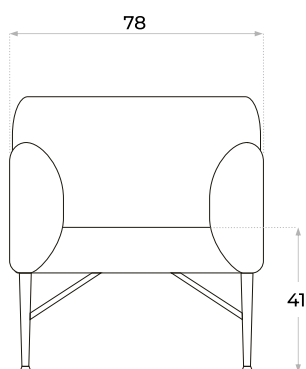

Patmos

Sillón de un cuerpo

Vista frontal

Vista lateral

Colores disponibles: ● ●

- Tapizado en tela acrílica
- Densidad de la espuma: 35kg/m³
- Estructura cromada
- Patas con regatones regulables

Diseñado específicamente para soportar el ritmo exigente de salas de espera con alto tráfico, el sillón Patmos fusiona una estructura robusta con líneas modernas. Es la pieza ideal para jerarquizar tus espacios sin sacrificar durabilidad ni comodidad.