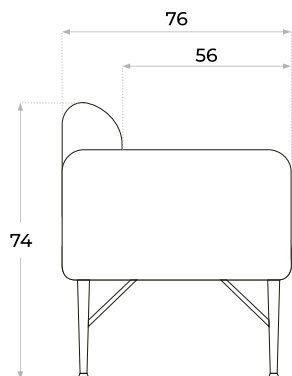

Patmos

Sillón de un cuerpo

Vista frontal

Vista lateral

Colores disponibles: ● ●

- Tapizado en tela acrílica
- Densidad de la espuma: 35kg/m³
- Estructura cromada
- Patas con regatones regulables

Diseñado específicamente para soportar el ritmo exigente de salas de espera con alto tráfico, el sillón Patmos fusiona una estructura robusta con líneas modernas. Es la pieza ideal para jerarquizar tus espacios sin sacrificar durabilidad ni comodidad.