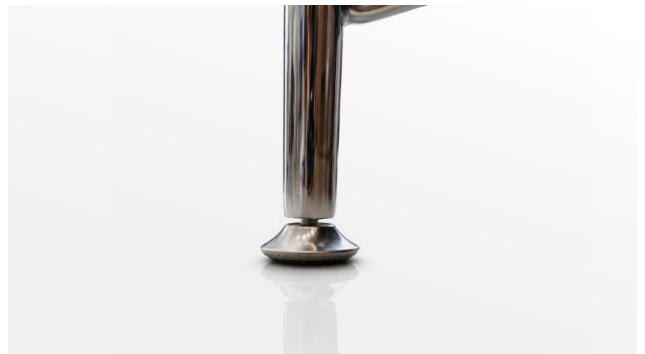

- Tapizado en tela acrílica
- Densidad de la espuma: 35kg/m³
- Estructura cromada
- Patas con regatones regulables

Diseñado específicamente para soportar el ritmo exigente de salas de espera con alto tráfico, el sillón Patmos fusiona una estructura robusta con líneas modernas. Es la pieza ideal para jerarquizar tus espacios sin sacrificar durabilidad ni comodidad.

SOPORTE ROBUSTO Y ELEGANTE

Su esqueleto metálico con acabado cromado aporta una estética sofisticada y minimalista, asegurando al mismo tiempo una base inquebrantable y de larga vida útil.

PREPARADO PARA EL ALTO TRÁFICO

Su revestimiento de primera calidad no solo ofrece un tacto agradable, sino que está pensado para el desgaste diario. Es resistente, duradero y de muy fácil mantenimiento.

ESPUMA DE ALTO UMBRAL DE RETORNO