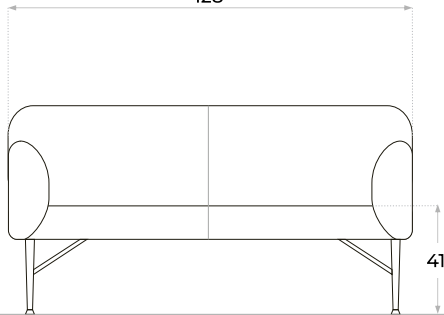

Patmos

Sillón de dos cuerpo

Vista frontal

128

Vista lateral

76

56

Colores disponibles: ● ●

- Tapizado en tela acrílica
- Densidad de la espuma: 35kg/m³
- Estructura cromada
- Patas con regatones regulables

Diseñado específicamente para soportar el ritmo exigente de salas de espera con alto tráfico, el sillón Patmos fusiona una estructura robusta con líneas modernas. Es la pieza ideal para jerarquizar tus espacios sin sacrificar durabilidad ni comodidad.