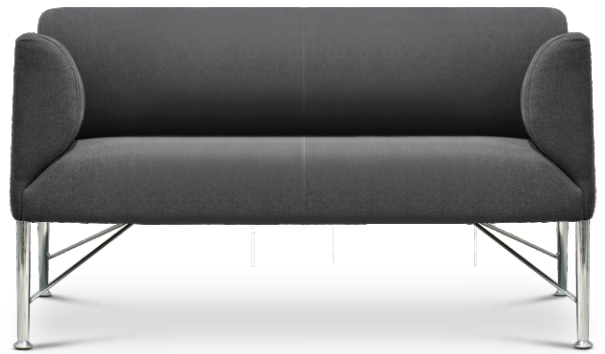

Patmos

Sillón de dos cuerpo

Vista frontal

128

Vista lateral

76

56

Colores disponibles: ● ●

- Tapizado en tela acrílica
- Densidad de la espuma: 35kg/m³
- Estructura cromada
- Patas con regatones regulables

Diseñado específicamente para soportar el ritmo exigente de salas de espera con alto tráfico, el sillón Patmos fusiona una estructura robusta con líneas modernas. Es la pieza ideal para jerarquizar tus espacios sin sacrificar durabilidad ni comodidad.

SOPORTE ROBUSTO Y ELEGANTE

Su esqueleto metálico con acabado cromado aporta una estética sofisticada y minimalista, asegurando al mismo tiempo una base inquebrantable y de larga vida útil.

PREPARADO PARA EL ALTO TRÁFICO

Su revestimiento de primera calidad no solo ofrece un tacto agradable, sino que está pensado para el desgaste diario. Es resistente, duradero y de muy fácil mantenimiento.

ESPUMA DE ALTO UMBRAL DE RETORNO