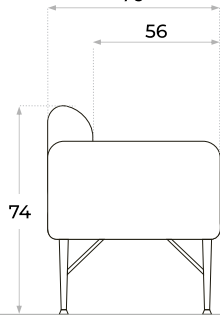

Patmos

Sillón de dos cuerpo

Vista frontal

128

Vista lateral

76

56

Colores disponibles: ● ●