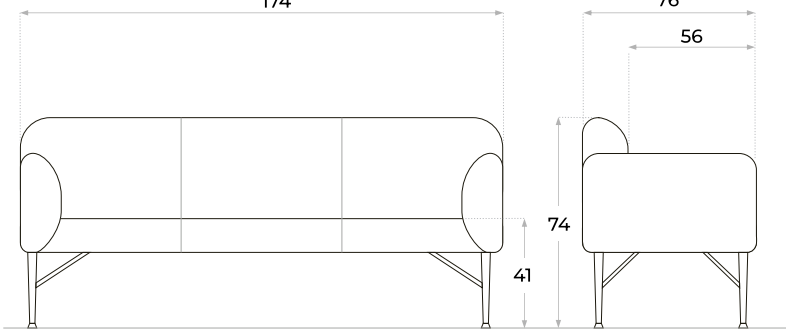

Patmos

Sillón de tres cuerpos

Vista frontal

174

Vista lateral

76

56

Colores disponibles: ● ●

- Tapizado en tela acrílica
- Densidad de la espuma: 35kg/m³
- Estructura cromada
- Patas con regatones regulables

Diseñado para soportar el ritmo exigente de salas de espera con alto tráfico, el sillón Patmos fusiona una estructura robusta con líneas modernas. Es la pieza ideal para jerarquizar tus espacios sin sacrificar durabilidad ni comodidad.