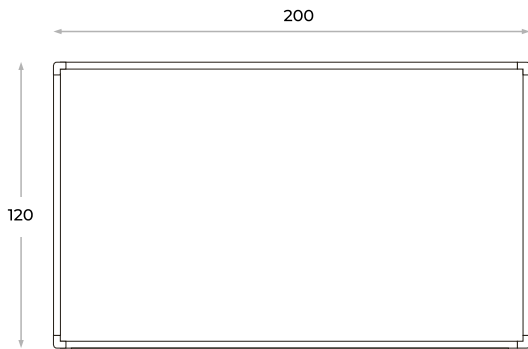

PIZARRÓN PARA PARED

FLOW

○ Disponible en color blanco

- Pizarra imantada
- Marco de aluminio
- De fácil limpieza
- Esquinas plásticas redondeadas
- Bandeja para marcadores
- Estructura apta para colgar

Pizarra imantada de uso práctico y versátil, diseñada para facilitar la escritura, organización visual y fijación de notas mediante imanes. Ideal para oficinas, espacios educativos, salas de reunión o uso doméstico.

Permite tener los elementos de escritura siempre a mano y mantener el área de trabajo ordenada. Su superficie es apta para el uso de marcadores borrables, facilitando la escritura, el borrado rápido y la reutilización continua sin dejar residuos.

ELEGÍ LA QUE SE ADAPTE MEJOR A TU ESPACIO

120 x 90

200 x 120

240 x 120