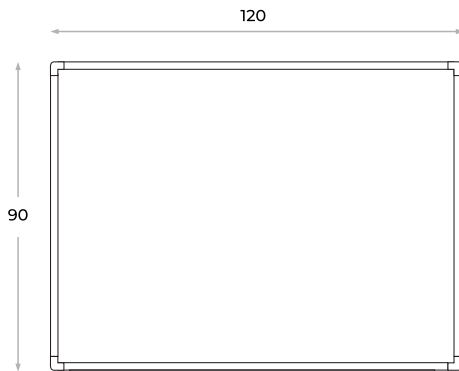

PIZARRÓN PARA PARED

FLOW

○ Disponible en color blanco

- Pizarra imantada
- Marco de aluminio
- De fácil limpieza
- Esquinas plásticas redondeadas
- Bandeja para marcadores
- Estructura apta para colgar

Pizarra imantada de uso práctico y versátil, diseñada para facilitar la escritura, organización visual y fijación de notas mediante imanes. Ideal para oficinas, espacios educativos, salas de reunión o uso doméstico.

### BANDEJA PORTA MARCADORES INTEGRADA

Permite tener los elementos de escritura siempre a mano y mantener el área de trabajo ordenada. Su superficie es apta para el uso de marcadores borrables, facilitando la escritura, el borrado rápido y la reutilización continua sin dejar residuos.

ELEGÍ LA QUE SE ADAPTE MEJOR A TU ESPACIO

120 x 90

200 x 120

240 x 120