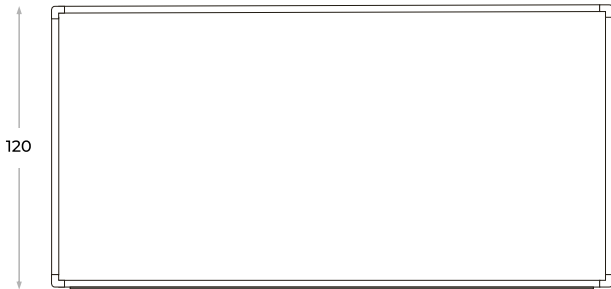

PIZARRÓN PARA PARED

FLOW

240

120

○ Disponible en color blanco

- Pizarra imantada
- Marco de aluminio
- De fácil limpieza
- Esquinas plásticas redondeadas
- Bandeja para marcadores
- Estructura apta para colgar

Pizarra imantada de uso práctico y versátil, diseñada para facilitar la escritura, organización visual y fijación de notas mediante imanes. Ideal para oficinas, espacios educativos, salas de reunión o uso doméstico.

### BANDEJA PORTA MARCADORES INTEGRADA

Permite tener los elementos de escritura siempre a mano y mantener el área de trabajo ordenada. Su superficie es apta para el uso de marcadores borrables, facilitando la escritura, el borrado rápido y la reutilización continua sin dejar residuos.

ELEGÍ LA QUE SE ADAPTE MEJOR A TU ESPACIO

120 x 90

200 x 120

240 x 120