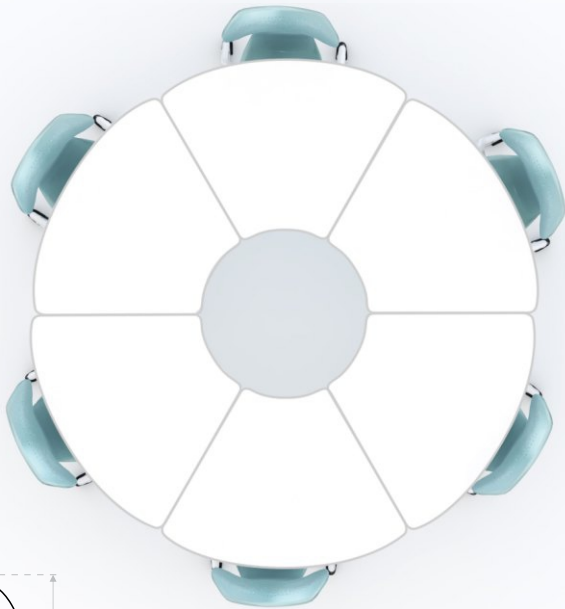

PUPITRE REBATIBLE
Versa

● Color disponible

- Tapa en MDP de alta calidad
- Estructura metálica
- Borde en PP inyectado
- Tapa rebatible que facilita el guardado
- Sistema de ruedas que facilita el traslado
- Producto modular combinable

La mesa trapezio está diseñada para ofrecer múltiples configuraciones en espacios colaborativos, logrando disposiciones flexibles y dinámicas.

Su diseño con tapa abatible permite agruparlas una tras otra de forma compacta y ordenada, liberando el espacio cuando no están en uso.

Cuenta con ruedas que permiten trasladarla de forma cómoda y cuidadosa, sin dañar ni el piso ni el producto.