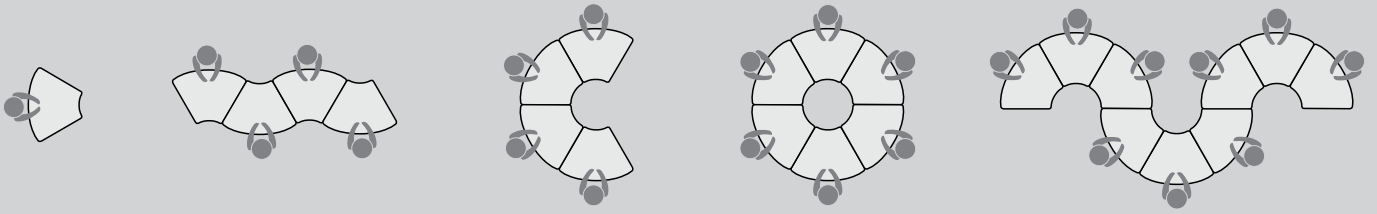

PUPITRE REBATIBLE
Versa

● Color disponible

- Tapa en MDP de alta calidad
- Estructura metálica
- Borde en PP inyectado
- Tapa rebatible que facilita el guardado
- Sistema de ruedas que facilita el traslado
- Producto modular combinable

La mesa trapezio está diseñada para ofrecer múltiples configuraciones en espacios colaborativos, logrando disposiciones flexibles y dinámicas.

Su diseño con tapa abatible permite agruparlas una tras otra de forma compacta y ordenada, liberando el espacio cuando no están en uso.

Cuenta con ruedas que permiten trasladarla de forma cómoda y cuidadosa, sin dañar ni el piso ni el producto.