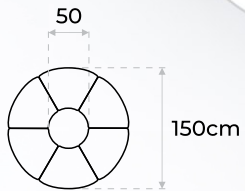

PUPITRE REBATIBLE
Versa

● Color disponible

- Tapa en MDP de alta calidad
- Estructura metálica
- Borde en PP inyectado
- Tapa rebatible que facilita el guardado
- Sistema de ruedas que facilita el traslado
- Producto modular combinable

La mesa trapezio está diseñada para ofrecer múltiples configuraciones en espacios colaborativos, logrando disposiciones flexibles y dinámicas.

Su diseño con tapa abatible permite agruparlas una tras otra de forma compacta y ordenada, liberando el espacio cuando no están en uso.