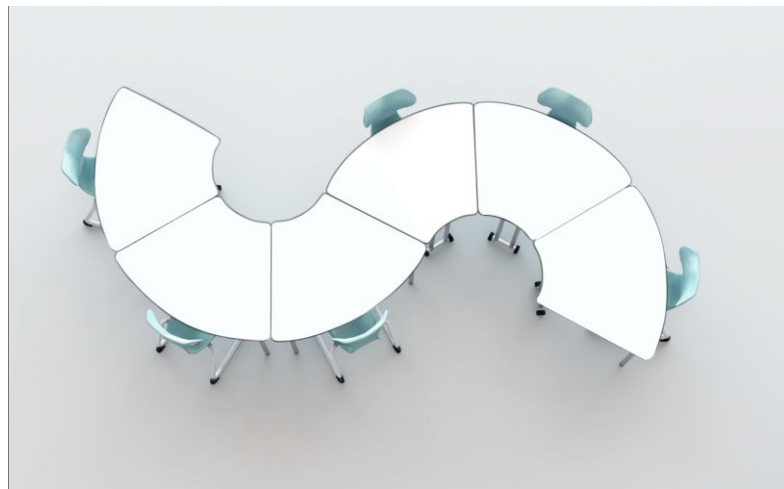

PUPITRE REBATIBLE
Versa

● Color disponible

- Tapa en MDP de alta calidad
- Estructura metálica
- Borde en PP inyectado
- Tapa rebatible que facilita el guardado
- Sistema de ruedas que facilita el traslado
- Producto modular combinable

La mesa trapezio está diseñada para ofrecer múltiples configuraciones en espacios colaborativos, logrando disposiciones flexibles y dinámicas.

Su diseño con tapa abatible permite agruparlas una tras otra de forma compacta y ordenada, liberando el espacio cuando no están en uso.

Cuenta con ruedas que permiten trasladarla de forma cómoda y cuidadosa, sin dañar ni el piso ni el producto.