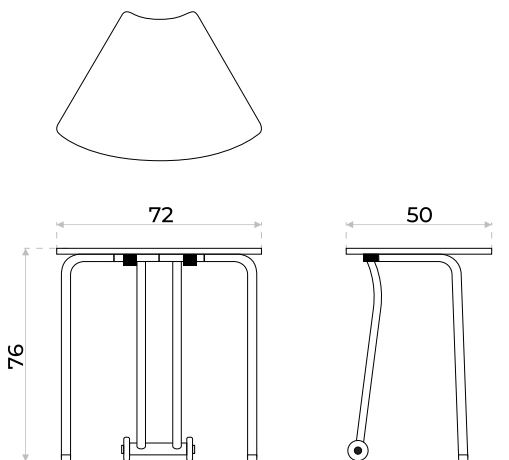

PUPITRE REBATIBLE
Versa

● Color disponible

- Tapa en MDP de alta calidad
- Estructura metálica
- Borde en PP inyectado
- Tapa rebatible que facilita el guardado
- Sistema de ruedas que facilita el traslado
- Producto modular combinable

La mesa trapezio está diseñada para ofrecer múltiples configuraciones en espacios colaborativos, logrando disposiciones flexibles y dinámicas.

Su diseño con tapa abatible permite agruparlas una tras otra de forma compacta y ordenada, liberando el espacio cuando no están en uso.